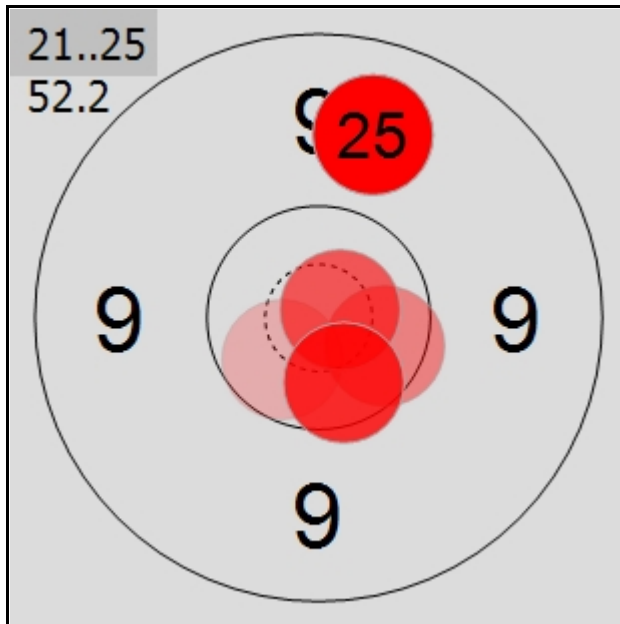

Sweden Grand Prix 2017 - Final 50 & 300m

Stockkumla skyttecentrum

50m RIFLE 3 POSITIONS MEN

SJÖSTRÖM Mathias LINKÖPING

Final

419.2 Points

SAT 12 AUG 2017 16:15

Sweden Grand Prix 2017 - Final 50 & 300m

Stockkumla skyttecentrum

50m RIFLE 3 POSITIONS MEN

SJÖSTRÖM Mathias LINKÖPING

No	Score	No	Score	No	Score	No	Score	No	Score	No	Score	No	Score	No	Score				
21	10.6	22	10.5	23	10.8	24	10.5	25	9.8	26	10.1	27	10.0	28	9.8	29	10.6	30	10.7