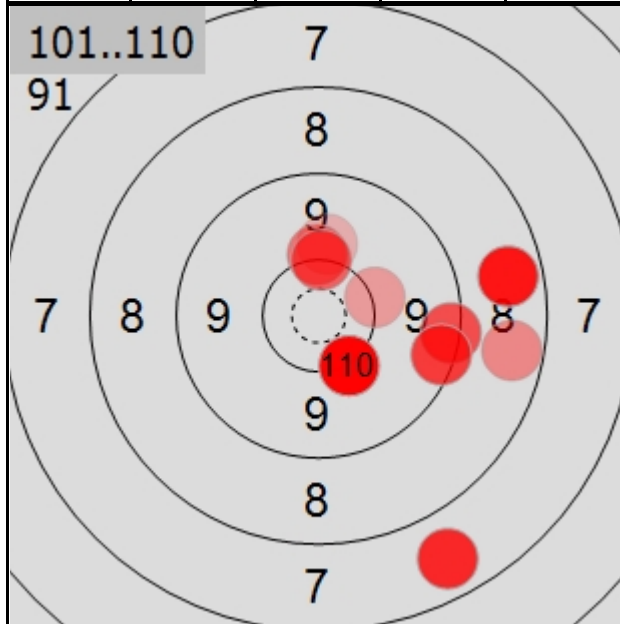

No	Score	No	Score	No	Score	No	Score	No	Score	No	Score	No	Score	No	Score
61	10	63	10	65	9	67	10	69	9	71	9	73	10	75	10
62	9	64	10	66	10	68	10	70	10	72	9	74	10	76	10
77	10	79	9	81	10	83	10	85	10	87	10	89	10	91	10
78	10	80	10	82	10	84	10	86	10	88	10	90	10	92	10

Sweden Grand Prix 2017 - Final 50 & 300m

Stockkumla skyttecentrum

50m RIFLE 3 POSITIONS MEN

SJÖSTRÖM Mathias LINKÖPING

No	Score	No	Score	No	Score	No	Score	No	Score	No	Score	No	Score	No	Score
81	10	83	8	85	9	87	9	89	10	91	9	93	10	95	9
82	9	84	8	86	10	88	10	90	9	92	10	94	8	96	9
97	8	98	10	99	9	100	9								

No	Score	No	Score	No	Score	No	Score	No	Score	No	Score	No	Score	No	Score
101	10	103	8	105	10	107	9	109	8	111	8	113	9	115	9
102	10	104	10	106	9	108	7	110	10	112	8	114	9	116	9
117	9	118	10	119	10	120	10								