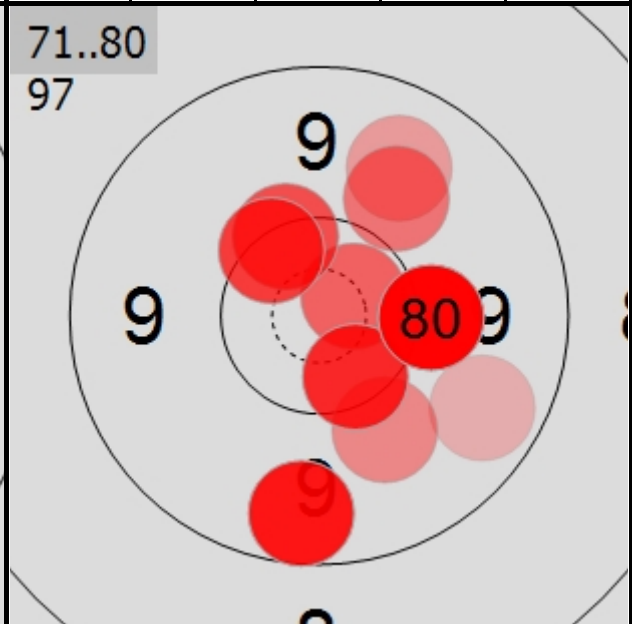

1141 - 39x Points

SAT 12 AUG 2017 08:30

Sweden Grand Prix 2017 - Final 50 & 300m

Stockkumla skyttecentrum

50m RIFLE 3 POSITIONS MEN

SJÖSTRÖM Mathias LINKÖPING

No	Score	No	Score	No	Score	No	Score	No	Score	No	Score	No	Score	No	Score
41	10	43	10	45	10	47	10	49	9	51	10	53	10	55	10
42	10	44	10	46	10	48	10	50	10	52	9	54	10	56	10
57	10	59	10	61	10	63	10	65	9	67	10	69	10	71	10
58	10	60	9	62	10	64	10	66	10	68	10	70	10	72	9

No	Score	No	Score	No	Score	No	Score	No	Score	No	Score	No	Score	No	Score
61	10	63	10	65	9	67	10	69	9	71	9	73	10	75	10
62	9	64	10	66	10	68	10	70	10	72	9	74	10	76	10
77	10	79	9	81	10	83	10	85	10	87	10	89	10	91	10
78	10	80	10	82	10	84	10	86	10	88	10	90	10	92	10