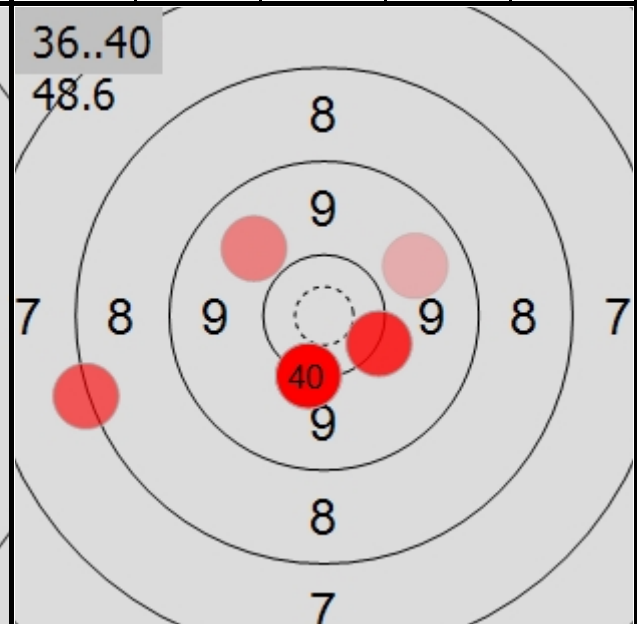

Sweden Grand Prix 2017 - Final 50 & 300m

Stockkumla skyttecentrum

50m RIFLE 3 POSITIONS MEN

SJÖSTRÖM Mathias LINKÖPING

Final

419.2 Points

SAT 12 AUG 2017 16:15

Sweden Grand Prix 2017 - Final 50 & 300m

Stockkumla skyttecentrum

50m RIFLE 3 POSITIONS MEN

SJÖSTRÖM Mathias LINKÖPING

No	Score	No	Score	No	Score	No	Score	No	Score	No	Score	No	Score	No	Score				
21	10.6	22	10.5	23	10.8	24	10.5	25	9.8	26	10.1	27	10.0	28	9.8	29	10.6	30	10.7