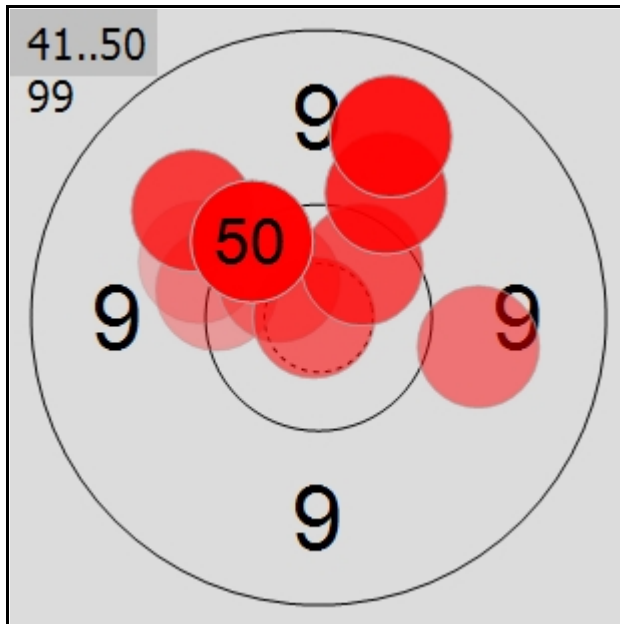

1141 - 39x Points

SAT 12 AUG 2017 08:30

Sweden Grand Prix 2017 - Final 50 & 300m

Stockkumla skyttecentrum

50m RIFLE 3 POSITIONS MEN

SJÖSTRÖM Mathias LINKÖPING

No	Score	No	Score	No	Score	No	Score	No	Score	No	Score	No	Score	No	Score
41	10	43	10	45	10	47	10	49	9	51	10	53	10	55	10
42	10	44	10	46	10	48	10	50	10	52	9	54	10	56	10
57	10	59	10	61	10	63	10	65	9	67	10	69	10	71	10
58	10	60	9	62	10	64	10	66	10	68	10	70	10	72	9

No	Score	No	Score	No	Score	No	Score	No	Score	No	Score	No	Score	No	Score
61	10	63	10	65	9	67	10	69	9	71	9	73	10	75	10
62	9	64	10	66	10	68	10	70	10	72	9	74	10	76	10
77	10	79	9	81	10	83	10	85	10	87	10	89	10	91	10
78	10	80	10	82	10	84	10	86	10	88	10	90	10	92	10