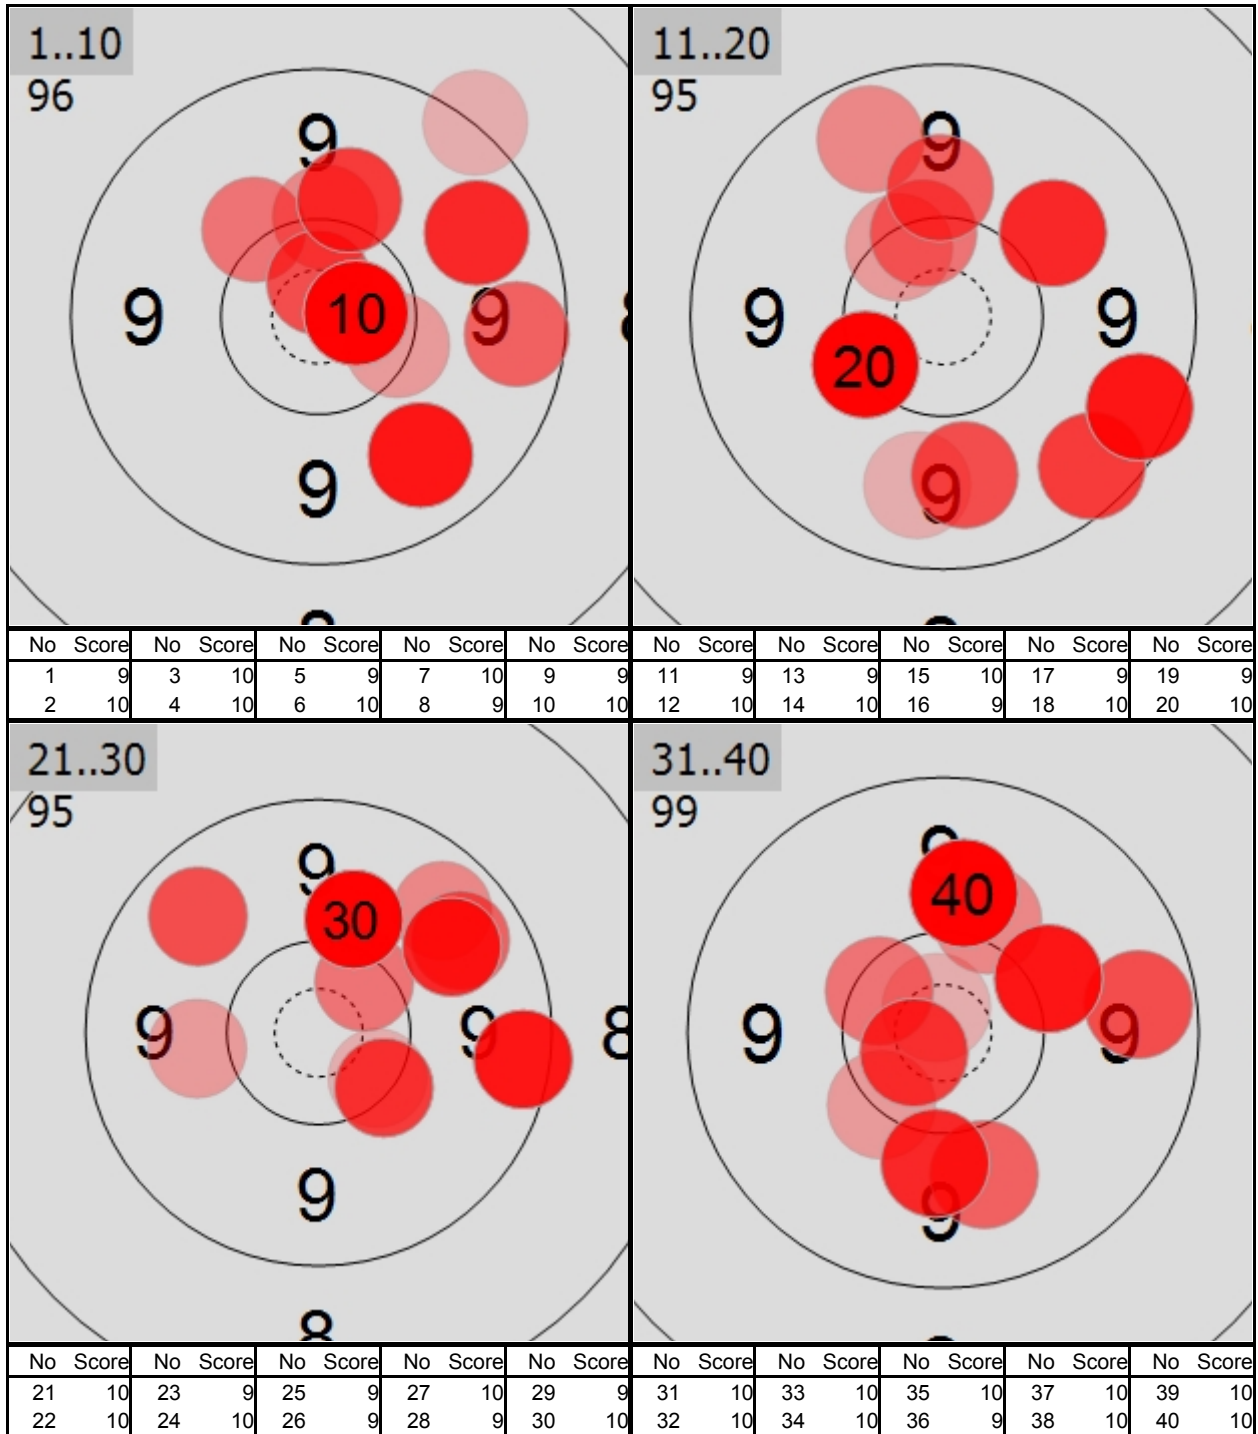

Sweden Grand Prix 2017 - Final 50 & 300m

Stockkumla skyttecentrum

50m RIFLE 3 POSITIONS MEN

SJÖSTRÖM Mathias LINKÖPING

Qualification

1141 - 39x Points

SAT 12 AUG 2017 08:30