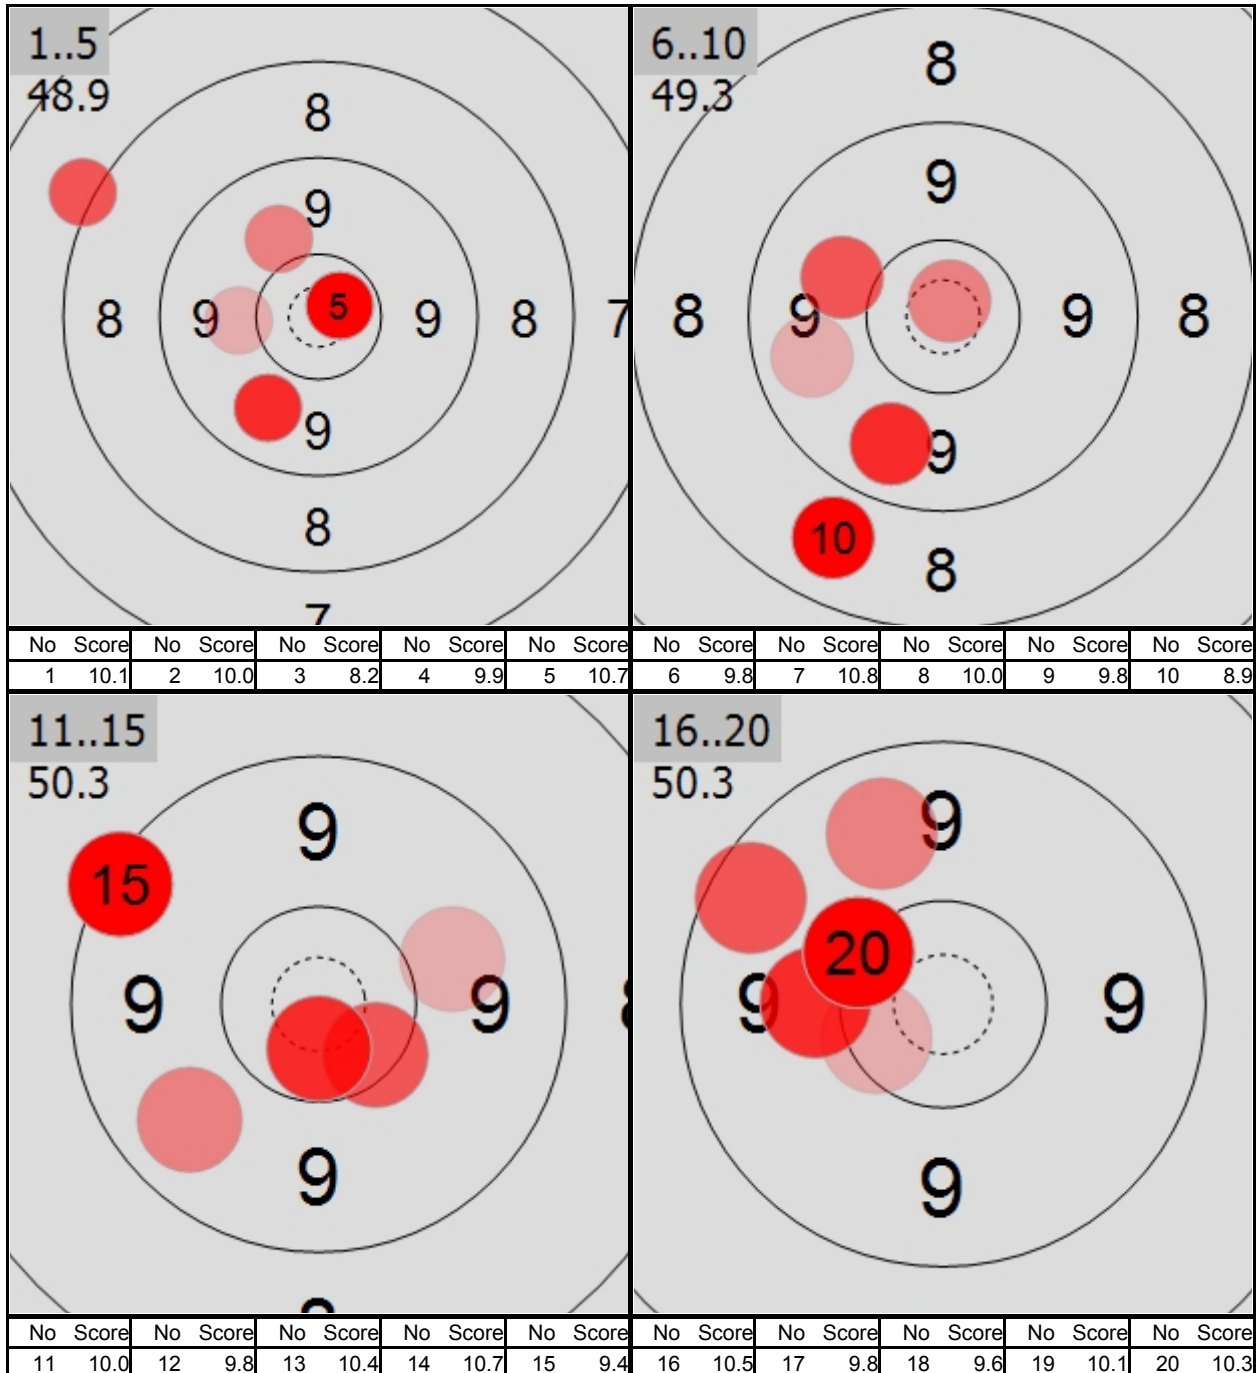

Sweden Grand Prix 2017 - Final 50 & 300m

Stockkumla skyttecentrum

50m RIFLE 3 POSITIONS MEN

SJÖSTRÖM Mathias LINKÖPING

Final

419.2 Points

SAT 12 AUG 2017 16:15

Sweden Grand Prix 2017 - Final 50 & 300m

Stockkumla skyttecentrum

50m RIFLE 3 POSITIONS MEN

SJÖSTRÖM Mathias LINKÖPING

No	Score	No	Score	No	Score	No	Score	No	Score	No	Score	No	Score	No	Score				
21	10.6	22	10.5	23	10.8	24	10.5	25	9.8	26	10.1	27	10.0	28	9.8	29	10.6	30	10.7