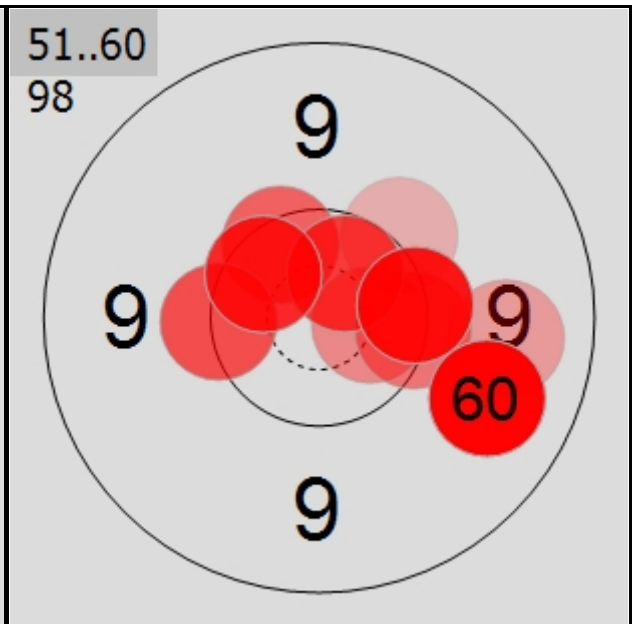

1141 - 39x Points

SAT 12 AUG 2017 08:30

Sweden Grand Prix 2017 - Final 50 & 300m

Stockkumla skyttecentrum

50m RIFLE 3 POSITIONS MEN

SJÖSTRÖM Mathias LINKÖPING

No	Score	No	Score	No	Score	No	Score	No	Score	No	Score	No	Score	No	Score
41	10	43	10	45	10	47	10	49	9	51	10	53	10	55	10
42	10	44	10	46	10	48	10	50	10	52	9	54	10	56	10
57	10	59	10	61	10	63	10	65	9	67	10	69	10	71	10
58	10	60	9	62	10	64	10	66	10	68	10	70	10	72	9

No	Score	No	Score	No	Score	No	Score	No	Score	No	Score	No	Score	No	Score
61	10	63	10	65	9	67	10	69	9	71	9	73	10	75	10
62	9	64	10	66	10	68	10	70	10	72	9	74	10	76	10
77	10	79	9	81	10	83	10	85	10	87	10	89	10	91	10
78	10	80	10	82	10	84	10	86	10	88	10	90	10	92	10