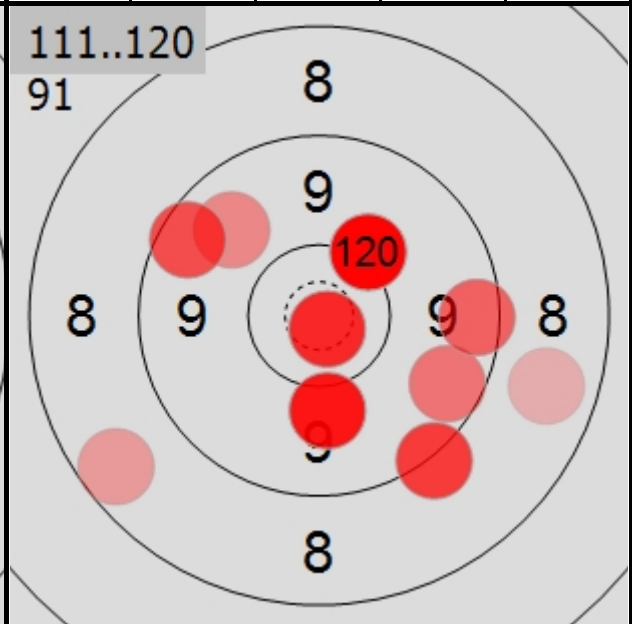

No	Score	No	Score	No	Score	No	Score	No	Score	No	Score	No	Score	No	Score
61	10	63	10	65	9	67	10	69	9	71	9	73	10	75	10
62	9	64	10	66	10	68	10	70	10	72	9	74	10	76	10
77	10	79	9	81	10	83	10	85	10	87	10	89	10	91	10
78	10	80	10	82	10	84	10	86	10	88	10	90	10	92	10

Sweden Grand Prix 2017 - Final 50 & 300m

Stockkumla skyttecentrum

50m RIFLE 3 POSITIONS MEN

SJÖSTRÖM Mathias LINKÖPING

No	Score	No	Score	No	Score	No	Score	No	Score	No	Score	No	Score	No	Score
81	10	83	8	85	9	87	9	89	10	91	9	93	10	95	9
82	9	84	8	86	10	88	10	90	9	92	10	94	8	96	9
97	8	98	10	99	9	100	9								

No	Score	No	Score	No	Score	No	Score	No	Score	No	Score	No	Score	No	Score
101	10	103	8	105	10	107	9	109	8	111	8	113	9	115	9
102	10	104	10	106	9	108	7	110	10	112	8	114	9	116	9
117	9	118	10	119	10	120	10								