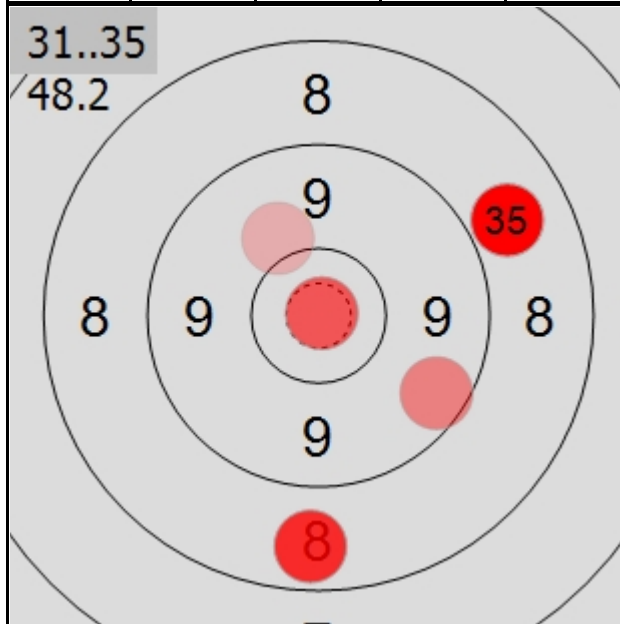

Sweden Grand Prix 2017 - Final 50 & 300m

Stockkumla skyttecentrum

50m RIFLE 3 POSITIONS MEN

SJÖSTRÖM Mathias LINKÖPING

Final

419.2 Points

SAT 12 AUG 2017 16:15

Sweden Grand Prix 2017 - Final 50 & 300m

Stockkumla skyttecentrum

50m RIFLE 3 POSITIONS MEN

SJÖSTRÖM Mathias LINKÖPING

No	Score	No	Score	No	Score	No	Score	No	Score	No	Score	No	Score	No	Score				
21	10.6	22	10.5	23	10.8	24	10.5	25	9.8	26	10.1	27	10.0	28	9.8	29	10.6	30	10.7