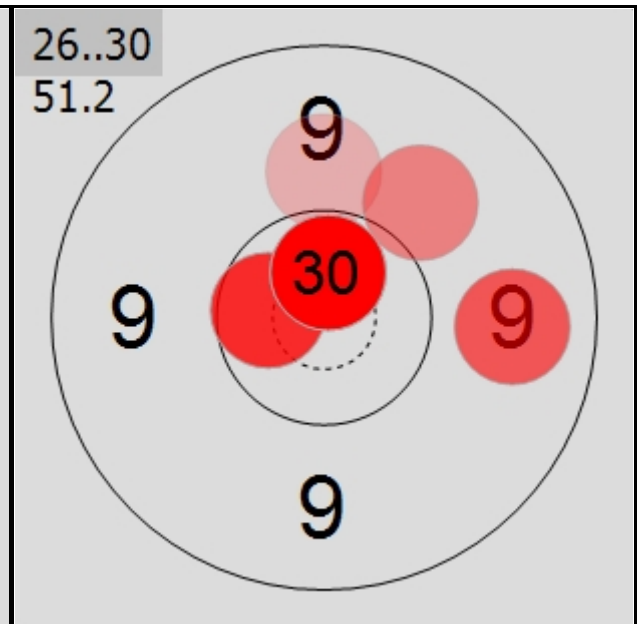

Sweden Grand Prix 2017 - Final 50 & 300m

Stockkumla skyttecentrum

50m RIFLE 3 POSITIONS MEN

SJÖSTRÖM Mathias LINKÖPING

Final

419.2 Points

SAT 12 AUG 2017 16:15

Sweden Grand Prix 2017 - Final 50 & 300m

Stockkumla skyttecentrum

50m RIFLE 3 POSITIONS MEN

SJÖSTRÖM Mathias LINKÖPING

No	Score	No	Score	No	Score	No	Score	No	Score	No	Score	No	Score	No	Score				
21	10.6	22	10.5	23	10.8	24	10.5	25	9.8	26	10.1	27	10.0	28	9.8	29	10.6	30	10.7