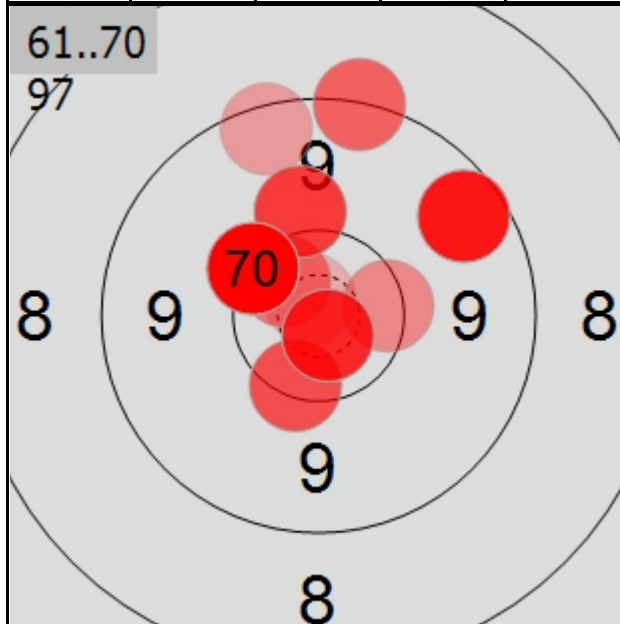

1141 - 39x Points

SAT 12 AUG 2017 08:30

Sweden Grand Prix 2017 - Final 50 & 300m

Stockkumla skyttecentrum

50m RIFLE 3 POSITIONS MEN

SJÖSTRÖM Mathias LINKÖPING

No	Score	No	Score	No	Score	No	Score	No	Score	No	Score	No	Score	No	Score
41	10	43	10	45	10	47	10	49	9	51	10	53	10	55	10
42	10	44	10	46	10	48	10	50	10	52	9	54	10	56	10
57	10	59	10	61	10	63	10	65	9	67	10	69	10	71	10
58	10	60	9	62	10	64	10	66	10	68	10	70	10	72	9

No	Score	No	Score	No	Score	No	Score	No	Score	No	Score	No	Score	No	Score
61	10	63	10	65	9	67	10	69	9	71	9	73	10	75	10
62	9	64	10	66	10	68	10	70	10	72	9	74	10	76	10
77	10	79	9	81	10	83	10	85	10	87	10	89	10	91	10
78	10	80	10	82	10	84	10	86	10	88	10	90	10	92	10