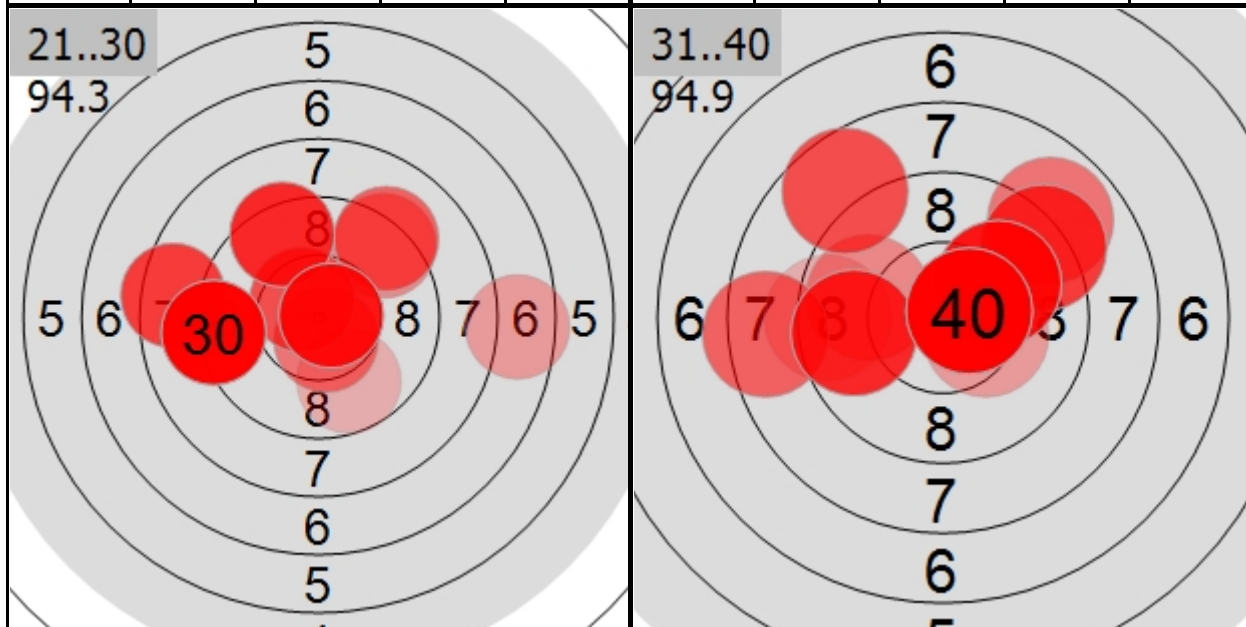

### KARLSTRÖM Oliwia BORENSBERG

**Qualification**

**381.7 - 9x Points**

**SAT 1 FEB 2020 14:00**

No	Score	No	Score	No	Score	No	Score	No	Score	No	Score	No	Score	No	Score
1	10.1	3	9.6	5	8.0	7	9.8	9	9.8	11	10.1	13	8.0	15	9.5
2	10.6	4	9.9	6	10.4	8	10.1	10	8.8	12	10.3	14	9.3	16	9.2

No	Score	No	Score	No	Score	No	Score	No	Score	No	Score	No	Score	No	Score
21	9.7	23	9.3	25	9.2	27	8.4	29	10.7	31	9.3	33	9.8	35	8.4
22	7.5	24	10.5	26	10.5	28	9.4	30	9.1	32	10.3	34	8.9	36	8.7