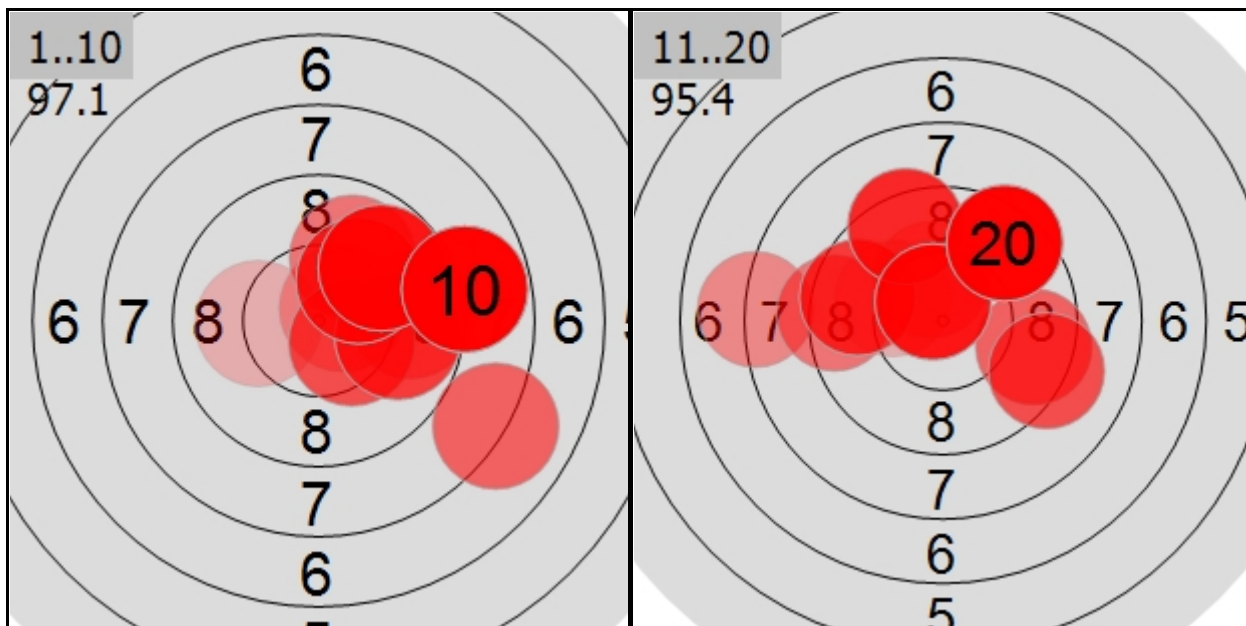

## 10M Luftgevär L15

### KARLSTRÖM Oliwia BORENSBERG

**Qualification**

**381.7 - 9x Points**

**SAT 1 FEB 2020 14:00**

No	Score	No	Score	No	Score	No	Score	No	Score	No	Score	No	Score	No	Score
1	10.1	3	9.6	5	8.0	7	9.8	9	9.8	11	10.1	13	8.0	15	9.5
2	10.6	4	9.9	6	10.4	8	10.1	10	8.8	12	10.3	14	9.3	16	9.2