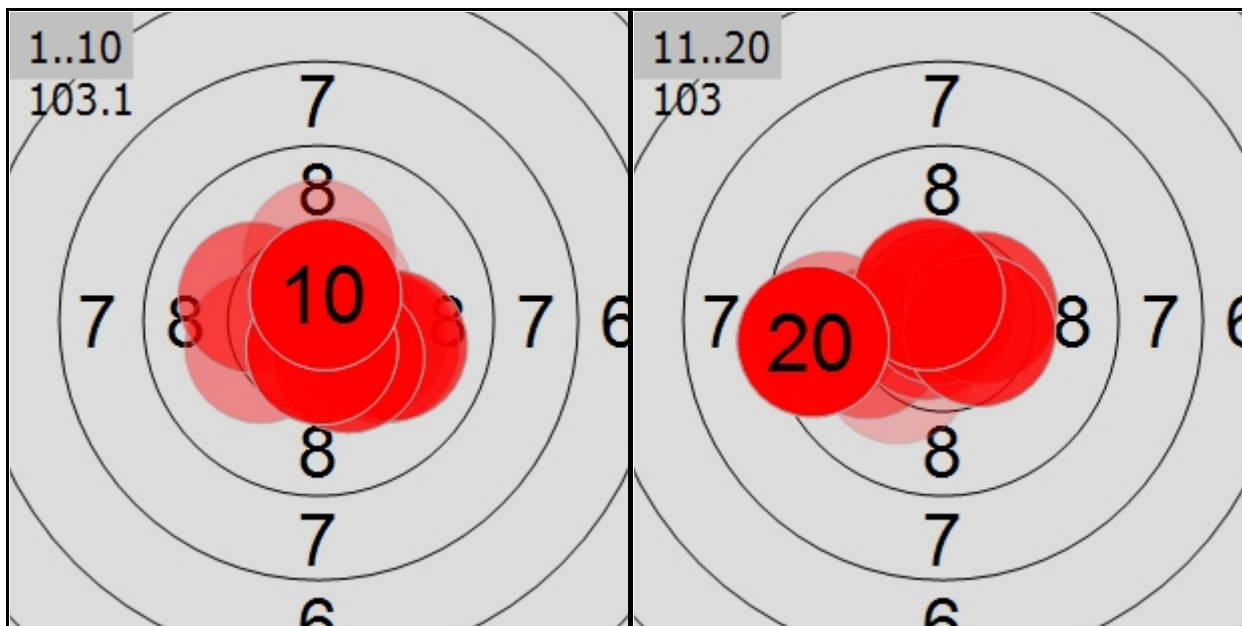

Regionfinal Öst Eskilstuna

10M Luftgevär L15

KALLIN Pontus BY SKF

Qualification

414.4 - 29x Points

SAT 1 FEB 2020 14:00

No	Score	No	Score	No	Score	No	Score	No	Score	No	Score	No	Score	No	Score
1	10.6	3	10.2	5	10.1	7	10.0	9	10.6	11	10.2	13	9.6	15	10.7
2	10.2	4	10.3	6	10.1	8	10.4	10	10.6	12	10.7	14	10.0	16	10.8

No	Score	No	Score	No	Score	No	Score	No	Score	No	Score	No	Score	No	Score
21	10.6	23	10.9	25	10.7	27	10.8	29	10.1	31	10.6	33	10.0	35	10.6
22	10.7	24	10.4	26	10.1	28	10.7	30	9.7	32	10.4	34	9.7	36	10.4