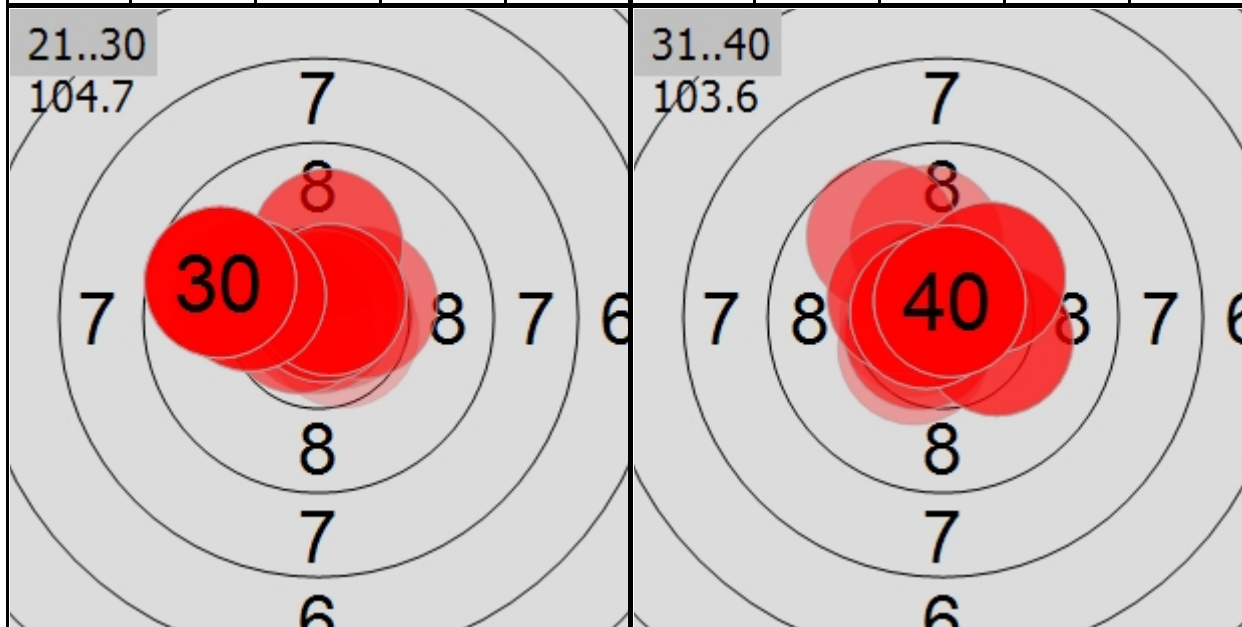

Regionfinal Öst Eskilstuna

10M Luftgevär L15

KALLIN Pontus BY SKF

Qualification

414.4 - 29x Points

SAT 1 FEB 2020 14:00

No	Score	No	Score	No	Score	No	Score	No	Score	No	Score	No	Score	No	Score
1	10.6	3	10.2	5	10.1	7	10.0	9	10.6	11	10.2	13	9.6	15	10.7
2	10.2	4	10.3	6	10.1	8	10.4	10	10.6	12	10.7	14	10.0	16	10.8

No	Score	No	Score	No	Score	No	Score	No	Score	No	Score	No	Score	No	Score
21	10.6	23	10.9	25	10.7	27	10.8	29	10.1	31	10.6	33	10.0	35	10.6
22	10.7	24	10.4	26	10.1	28	10.7	30	9.7	32	10.4	34	9.7	36	10.4