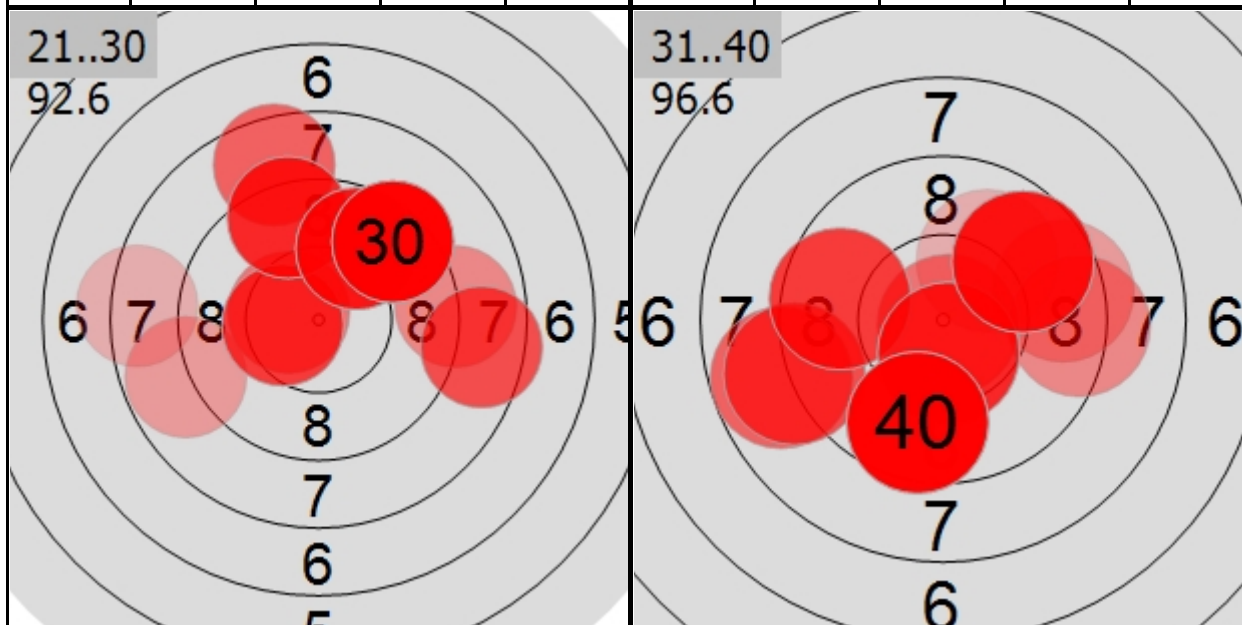

Regionfinal Öst Eskilstuna

10M Luftgevär L15

ISLEBORN EIIa RASBO-VAKSALA SKF

Qualification

365.1 - 5x Points

SAT 1 FEB 2020 14:00

No	Score	No	Score	No	Score	No	Score	No	Score	No	Score	No	Score	No	Score
1	9.1	3	6.7	5	9.4	7	9.4	9	9.5	11	9.9	13	8.3	15	8.6
2	6.7	4	9.6	6	8.8	8	9.5	10	7.4	12	9.3	14	9.6	16	10.3

No	Score	No	Score	No	Score	No	Score	No	Score	No	Score	No	Score	No	Score
21	8.3	23	8.9	25	8.6	27	10.4	29	9.8	31	10.0	33	9.2	35	8.8
22	8.8	24	10.5	26	8.5	28	9.4	30	9.4	32	9.4	34	10.9	36	8.9