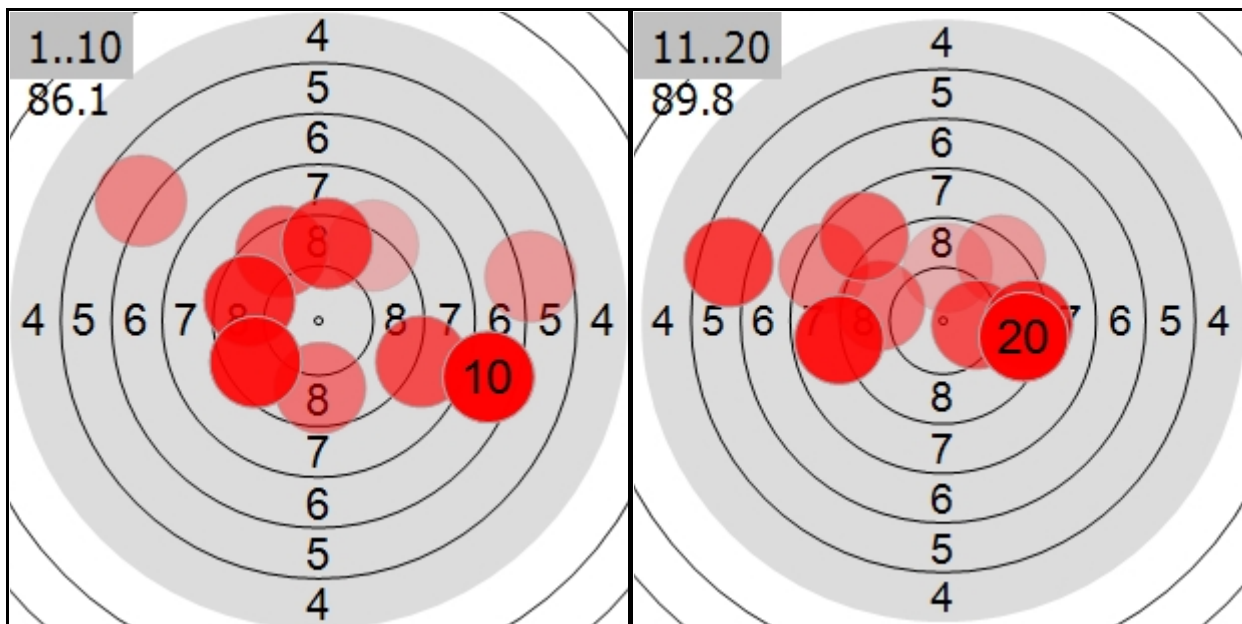

Regionfinal Öst Eskilstuna

10M Luftgevär L15

ISLEBORN EIIa RASBO-VAKSALA SKF

Qualification

365.1 - 5x Points

SAT 1 FEB 2020 14:00

No	Score	No	Score	No	Score	No	Score	No	Score	No	Score	No	Score	No	Score
1	9.1	3	6.7	5	9.4	7	9.4	9	9.5	11	9.9	13	8.3	15	8.6
2	6.7	4	9.6	6	8.8	8	9.5	10	7.4	12	9.3	14	9.6	16	10.3

No	Score	No	Score	No	Score	No	Score	No	Score	No	Score	No	Score	No	Score
21	8.3	23	8.9	25	8.6	27	10.4	29	9.8	31	10.0	33	9.2	35	8.8
22	8.8	24	10.5	26	8.5	28	9.4	30	9.4	32	9.4	34	10.9	36	8.9