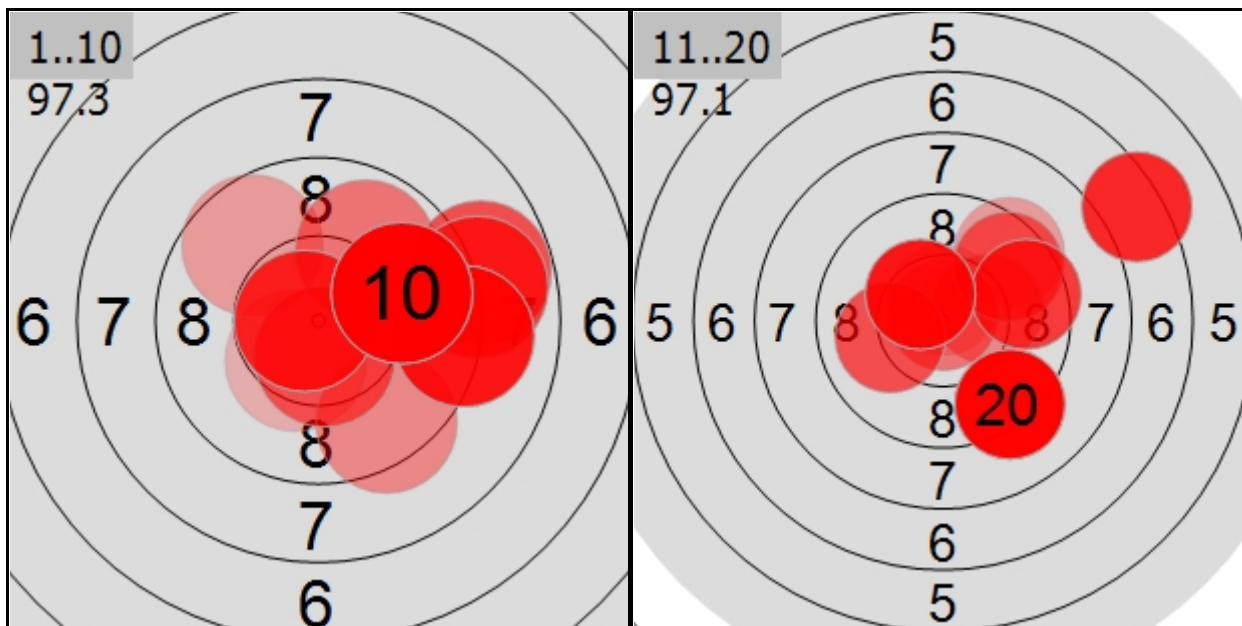

## 10M Luftgevär L15

### KARLSSON Jennifer SALA SG

Qualification

387.1 - 13x Points

SAT 1 FEB 2020 14:00

No	Score	No	Score	No	Score	No	Score	No	Score	No	Score	No	Score	No	Score
1	10.4	3	9.4	5	10.5	7	8.9	9	9.1	11	10.6	13	10.2	15	9.6
2	9.7	4	9.9	6	8.8	8	10.8	10	9.8	12	9.4	14	10.9	16	10.0