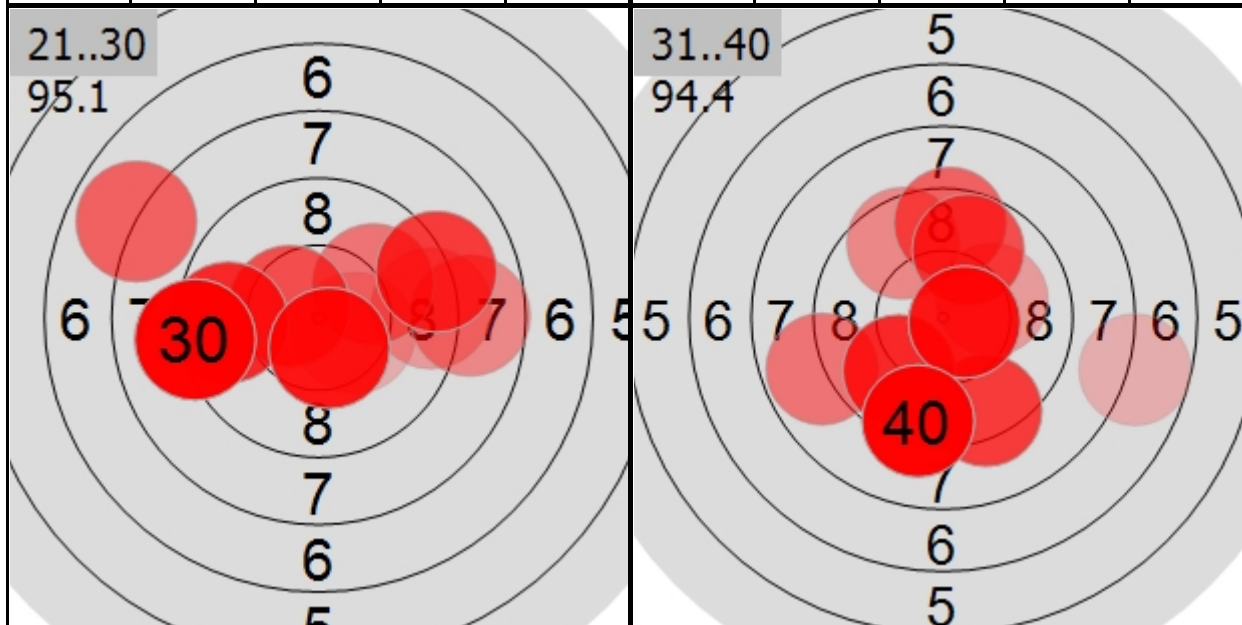

Regionfinal Öst Eskilstuna

10M Luftgevär L15

WIBERG Alba ÅKER-LÄNNA

Qualification

378.5 - 8x Points

SAT 1 FEB 2020 14:00

| No | Score | No | Score | No | Score | No | Score | No | Score | No | Score | No | Score | No | Score |
|----|-------|----|-------|----|-------|----|-------|----|-------|----|-------|----|-------|----|-------|
| 1 | 8.4 | 3 | 8.4 | 5 | 10.1 | 7 | 8.4 | 9 | 9.4 | 11 | 10.7 | 13 | 10.7 | 15 | 9.1 |
| 2 | 9.7 | 4 | 10.0 | 6 | 10.5 | 8 | 9.5 | 10 | 7.5 | 12 | 10.4 | 14 | 10.0 | 16 | 9.0 |

| No | Score | No | Score | No | Score | No | Score | No | Score | No | Score | No | Score | No | Score |
|----|-------|----|-------|----|-------|----|-------|----|-------|----|-------|----|-------|----|-------|
| 21 | 10.4 | 23 | 8.7 | 25 | 7.9 | 27 | 9.1 | 29 | 10.5 | 31 | 7.8 | 33 | 9.6 | 35 | 9.4 |
| 22 | 9.3 | 24 | 10.0 | 26 | 10.5 | 28 | 9.6 | 30 | 9.1 | 32 | 10.1 | 34 | 8.8 | 36 | 9.8 |