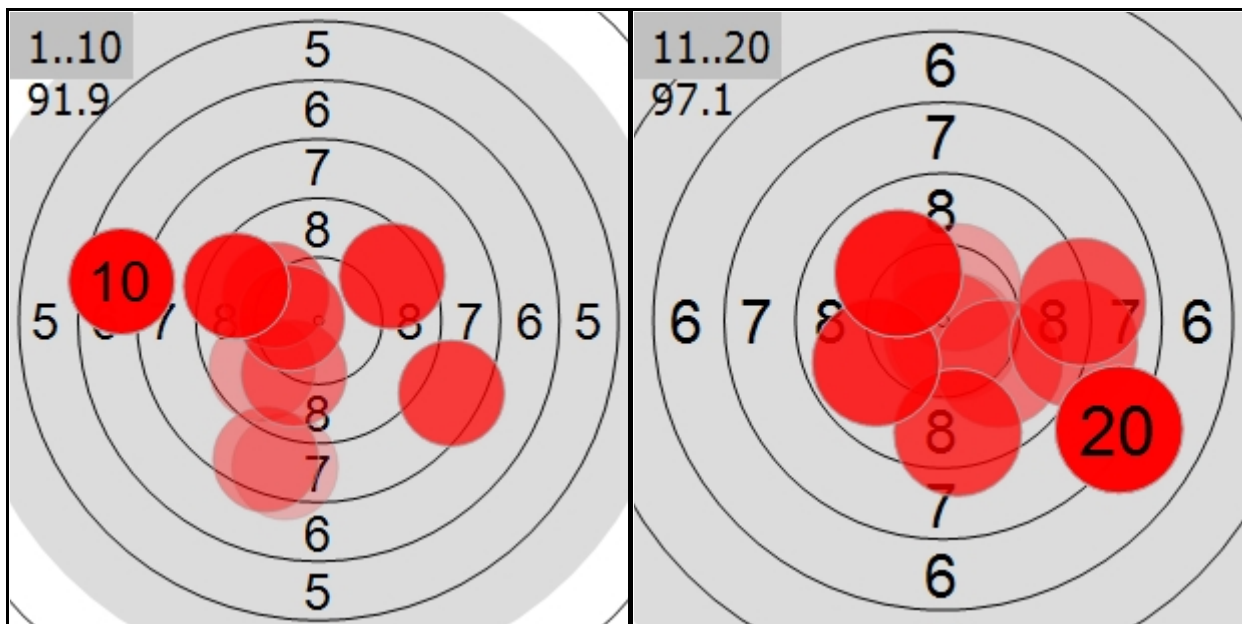

Regionfinal Öst Eskilstuna

10M Luftgevär L15

WIBERG Alba ÅKER-LÄNNA

Qualification

378.5 - 8x Points

SAT 1 FEB 2020 14:00

| No | Score | No | Score | No | Score | No | Score | No | Score | No | Score | No | Score | No | Score |
|----|-------|----|-------|----|-------|----|-------|----|-------|----|-------|----|-------|----|-------|
| 1 | 8.4 | 3 | 8.4 | 5 | 10.1 | 7 | 8.4 | 9 | 9.4 | 11 | 10.7 | 13 | 10.7 | 15 | 9.1 |
| 2 | 9.7 | 4 | 10.0 | 6 | 10.5 | 8 | 9.5 | 10 | 7.5 | 12 | 10.4 | 14 | 10.0 | 16 | 9.0 |

| No | Score | No | Score | No | Score | No | Score | No | Score | No | Score | No | Score | No | Score |
|----|-------|----|-------|----|-------|----|-------|----|-------|----|-------|----|-------|----|-------|
| 21 | 10.4 | 23 | 8.7 | 25 | 7.9 | 27 | 9.1 | 29 | 10.5 | 31 | 7.8 | 33 | 9.6 | 35 | 9.4 |
| 22 | 9.3 | 24 | 10.0 | 26 | 10.5 | 28 | 9.6 | 30 | 9.1 | 32 | 10.1 | 34 | 8.8 | 36 | 9.8 |