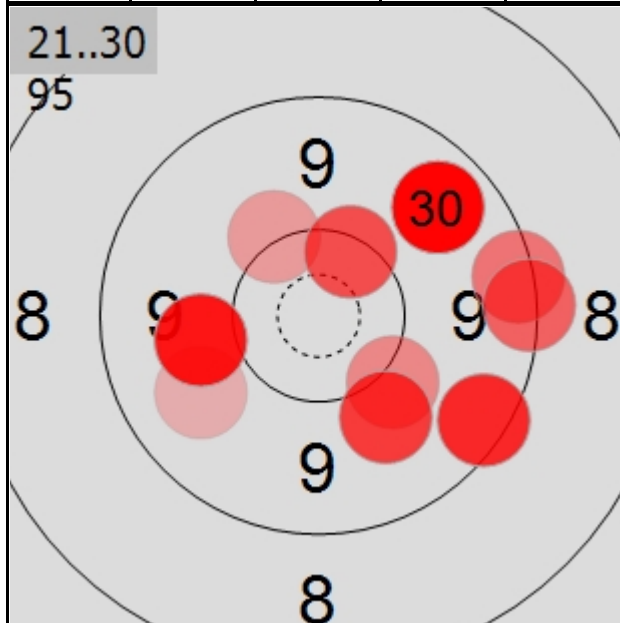

### JOHANSSON Emma MOTALA

**Qualification**

**284 - 7x Points**

**SAT 2 OCT 2021 11:45**

No	Score	No	Score	No	Score	No	Score	No	Score	No	Score	No	Score	No	Score
1	9	3	9	5	10	7	10	9	10	11	10	13	9	15	10
2	10	4	8	6	9	8	9	10	9	12	10	14	9	16	10

No	Score	No	Score	No	Score	No	Score	No	Score
21	9	23	10	25	9	27	10	29	10
22	10	24	9	26	10	28	9	30	9