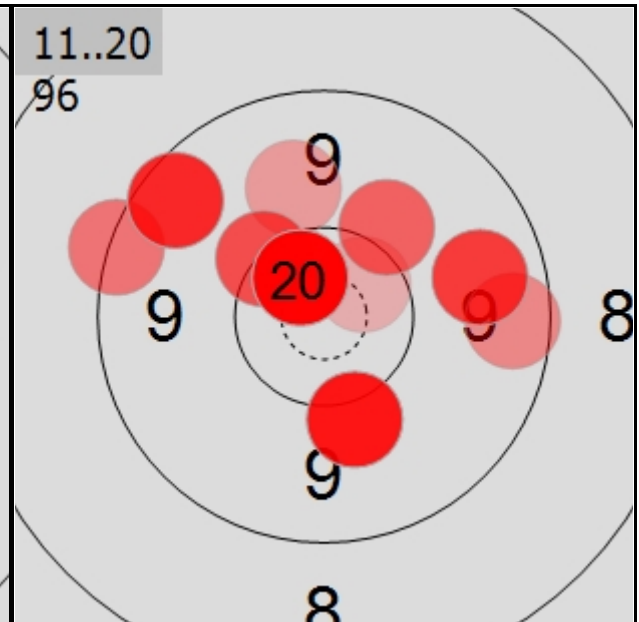

## 50M Gevär KL15K

### JOHANSSON Emma MOTALA

**Qualification**

**284 - 7x Points**

**SAT 2 OCT 2021 11:45**

No	Score	No	Score	No	Score	No	Score	No	Score	No	Score	No	Score	No	Score
1	9	3	9	5	10	7	10	9	10	11	10	13	9	15	10
2	10	4	8	6	9	8	9	10	9	12	10	14	9	16	10