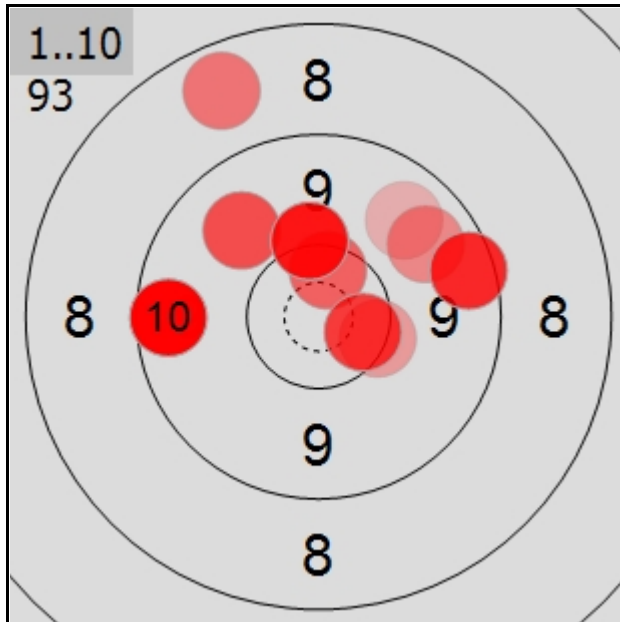

## 50M Gevär KL15K

### JOHANSSON Emma MOTALA

**Qualification**

**284 - 7x Points**

**SAT 2 OCT 2021 11:45**

No	Score	No	Score	No	Score	No	Score	No	Score	No	Score	No	Score	No	Score
1	9	3	9	5	10	7	10	9	10	11	10	13	9	15	10
2	10	4	8	6	9	8	9	10	9	12	10	14	9	16	10