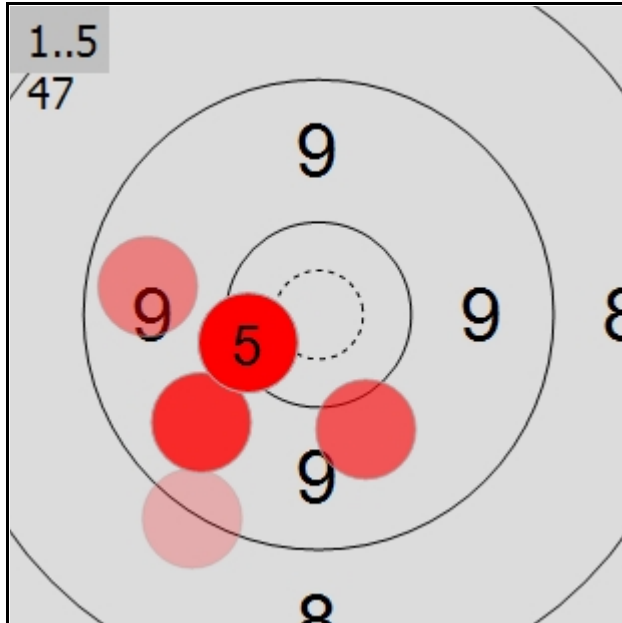

## 50M Gevär KL15K

### KONOKOTINA Helga SÖDERTELGE

**Final**

**434.0 (290.0 - 15x) Points**

**SAT 2 OCT 2021 12:30**

No	Score	No	Score	No	Score	No	Score	No	Score	No	Score	No	Score	No	Score
1	9.0	2	9.0	3	10.0	4	9.0	5	10.0	6	9.0	7	9.0	8	9.0

No	Score	No	Score	No	Score	No	Score	No	Score
11	10.4	12	10.3	13	10.4	14	10.4	15	9.5