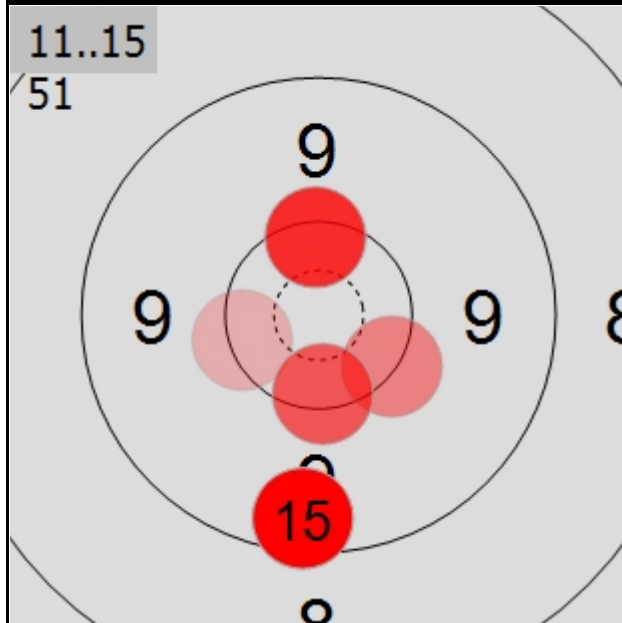

### KONOKOTINA Helga SÖDERTELGE

**Final**

**434.0 (290.0 - 15x) Points**

**SAT 2 OCT 2021 12:30**

No	Score	No	Score	No	Score	No	Score	No	Score	No	Score	No	Score	No	Score
1	9.0	2	9.0	3	10.0	4	9.0	5	10.0	6	9.0	7	9.0	8	9.0

No	Score	No	Score	No	Score	No	Score	No	Score
11	10.4	12	10.3	13	10.4	14	10.4	15	9.5