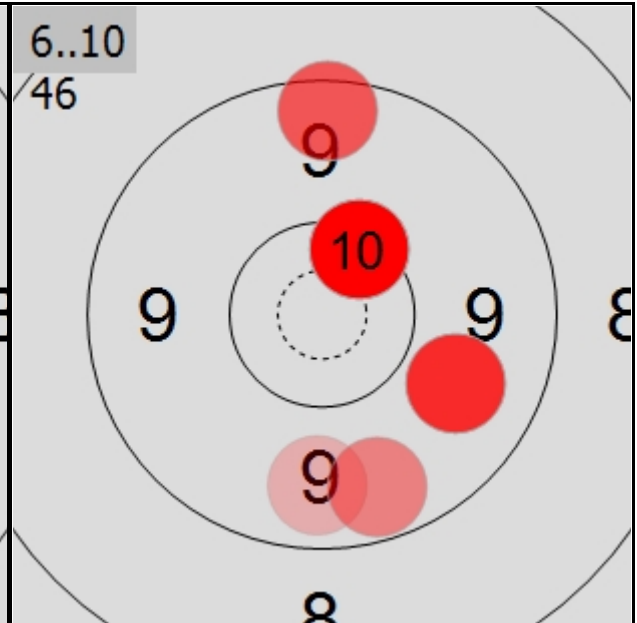

## 50M Gevär KL15K

### KONOKOTINA Helga SÖDERTELGE

**Final**

**434.0 (290.0 - 15x) Points**

**SAT 2 OCT 2021 12:30**

No	Score	No	Score	No	Score	No	Score	No	Score	No	Score	No	Score	No	Score
1	9.0	2	9.0	3	10.0	4	9.0	5	10.0	6	9.0	7	9.0	8	9.0

No	Score	No	Score	No	Score	No	Score	No	Score
11	10.4	12	10.3	13	10.4	14	10.4	15	9.5