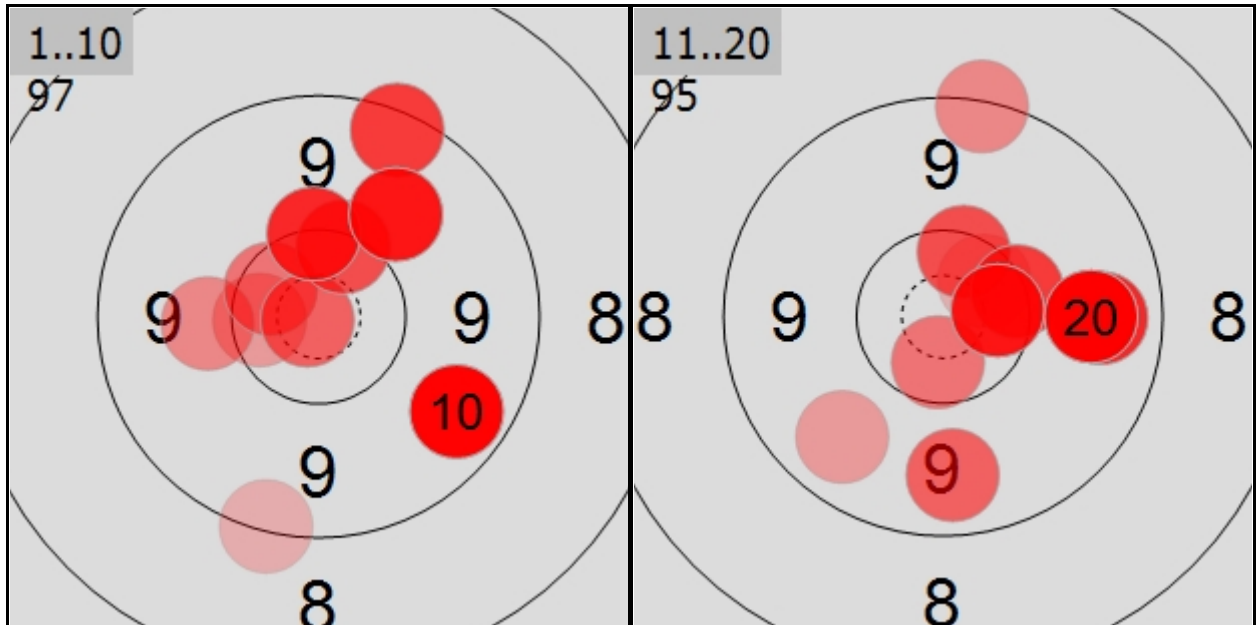

Elitserien Final 2021 Eskilstuna

50M Gevär KL15K

KONOKOTINA Helga SÖDERTELGE

Qualification

290 - 15x Points

SAT 2 OCT 2021 11:45