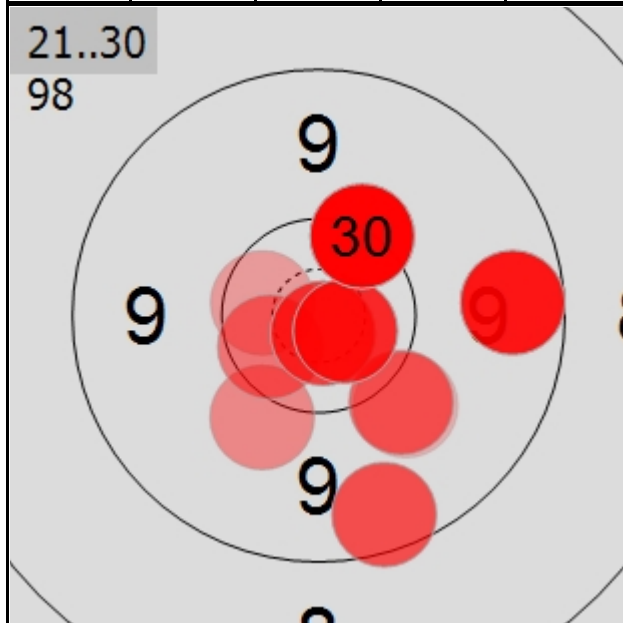

### KONOKOTINA Helga SÖDERTELGE

**Qualification**

**290 - 15x Points**

**SAT 2 OCT 2021 11:45**

No	Score	No	Score	No	Score	No	Score	No	Score	No	Score	No	Score	No	Score
1	9	3	10	5	10	7	9	9	10	11	10	13	9	15	9
2	10	4	10	6	10	8	10	10	9	12	9	14	10	16	10
														18	9
														20	9

No	Score	No	Score	No	Score	No	Score	No	Score
21	10	23	10	25	10	27	10	29	9
22	10	24	10	26	9	28	10	30	10