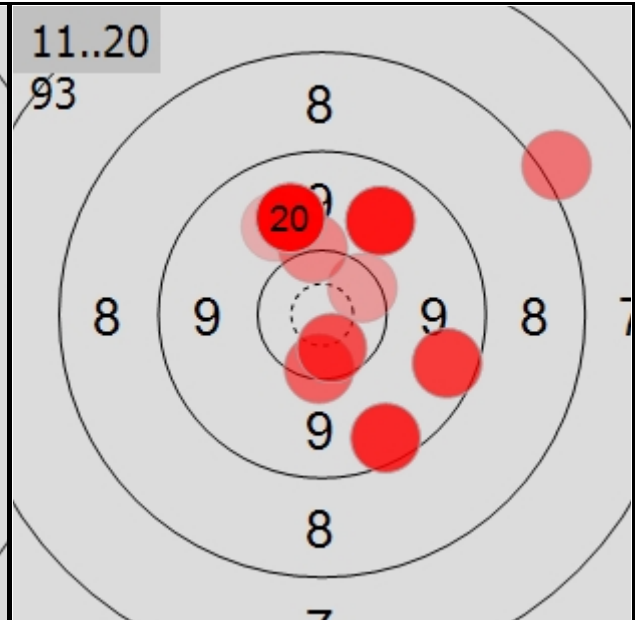

## 50M Gevär KL15R

### PETERSSON Saga ÖREGRUND-GRÄSÖ

**Qualification**

**282 - 9x Points**

**SAT 2 OCT 2021 13:30**

No	Score	No	Score	No	Score	No	Score	No	Score	No	Score	No	Score	No	Score
1	10	3	9	5	10	7	8	9	10	11	9	13	10	15	10
2	10	4	9	6	9	8	9	10	10	12	10	14	8	16	10
														17	9
														18	9
														19	9
														20	9