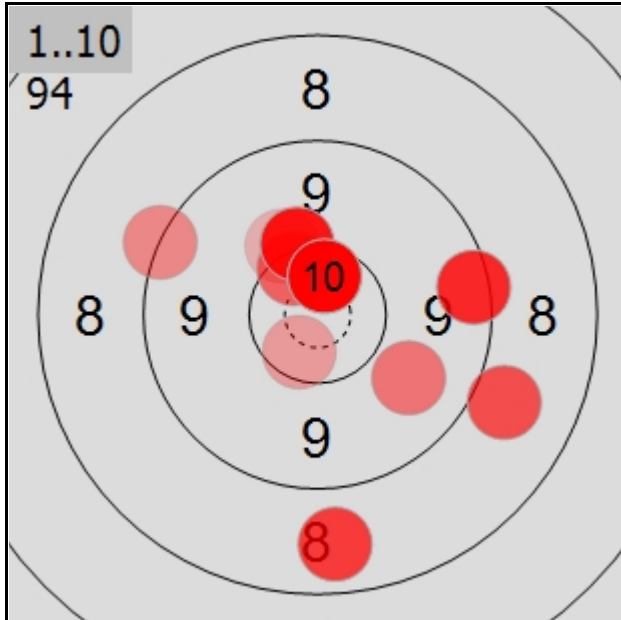

## 50M Gevär KL15R

### PETERSSON Saga ÖREGRUND-GRÄSÖ

**Qualification**

**282 - 9x Points**

**SAT 2 OCT 2021 13:30**

No	Score	No	Score	No	Score	No	Score	No	Score	No	Score	No	Score	No	Score
1	10	3	9	5	10	7	8	9	10	11	9	13	10	15	10
2	10	4	9	6	9	8	9	10	10	12	10	14	8	16	10
														17	9
														18	9
														19	9
														20	9