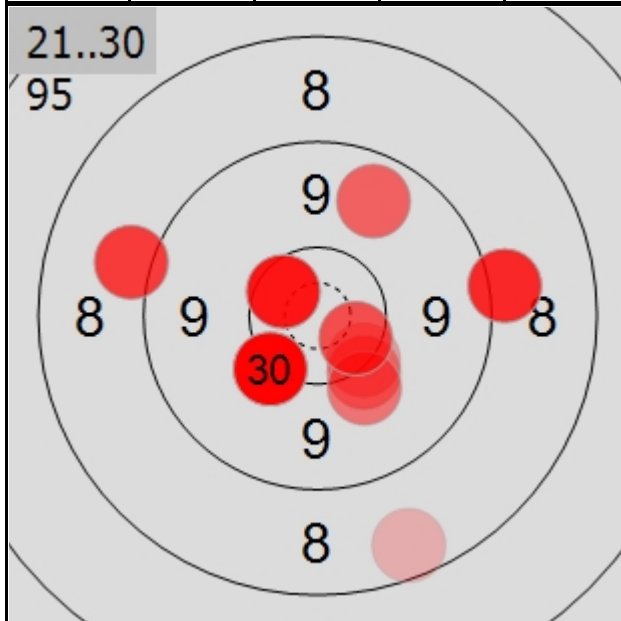

## 50M Gevär KL15R

### PETERSSON Saga ÖREGRUND-GRÄSÖ

**Qualification**

**282 - 9x Points**

**SAT 2 OCT 2021 13:30**

No	Score	No	Score	No	Score	No	Score	No	Score	No	Score	No	Score	No	Score
1	10	3	9	5	10	7	8	9	10	11	9	13	10	15	10
2	10	4	9	6	9	8	9	10	10	12	10	14	8	16	10
														17	9
														18	9
														19	9
														20	9

No	Score	No	Score	No	Score	No	Score	No	Score
21	8	23	10	25	9	27	9	29	10
22	10	24	10	26	10	28	9	30	10