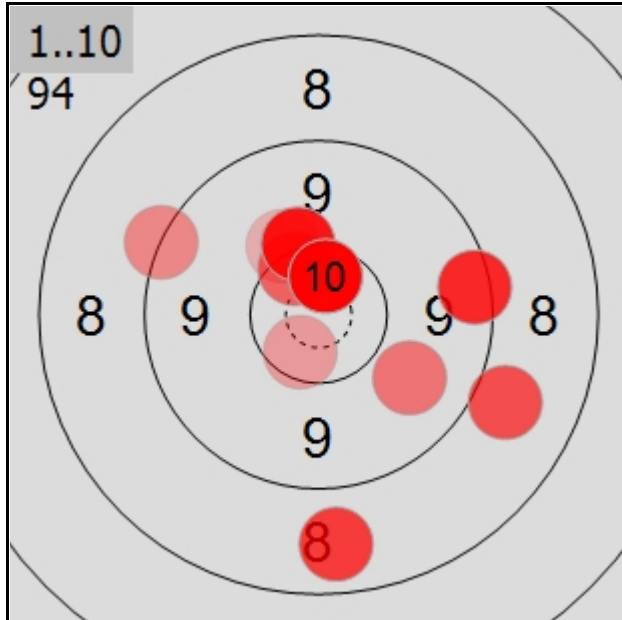

Elitserien Final 2021 Eskilstuna

50M Gevär KL15R

PETERSSON Saga ÖREGRUND-GRÄSÖ

Qualification

282 - 9x Points

SAT 2 OCT 2021 13:30

No	Score	No	Score	No	Score	No	Score	No	Score	No	Score	No	Score	No	Score
1	10	3	9	5	10	7	8	9	10	11	9	13	10	15	10
2	10	4	9	6	9	8	9	10	10	12	10	14	8	16	10

No	Score	No	Score	No	Score	No	Score	No	Score
21	8	23	10	25	9	27	9	29	10
22	10	24	10	26	10	28	9	30	10