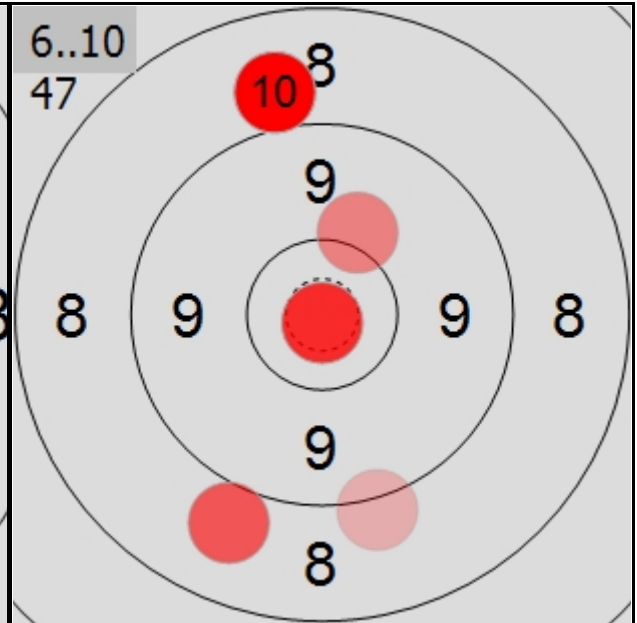

## 50M Gevär KL15R

### PETERSSON Saga ÖREGRUND-GRÄSÖ

**Final**

**425.8 (282.0 - 9x) Points**

**SAT 2 OCT 2021 14:05**

No	Score	No	Score	No	Score	No	Score	No	Score	No	Score	No	Score	No	Score
1	10.0	2	10.0	3	10.0	4	9.0	5	9.0	6	9.0	7	10.0	8	9.0

No	Score	No	Score	No	Score	No	Score	No	Score
11	8.8	12	10.6	13	9.7	14	10.1	15	9.6