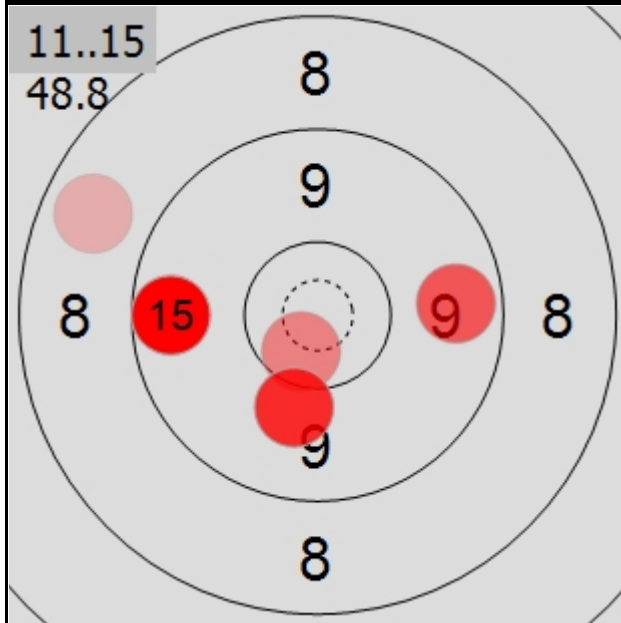

## 50M Gevär KL15R

### PETERSSON Saga ÖREGRUND-GRÄSÖ

**Final**

**425.8 (282.0 - 9x) Points**

**SAT 2 OCT 2021 14:05**

No	Score	No	Score	No	Score	No	Score	No	Score	No	Score	No	Score	No	Score
1	10.0	2	10.0	3	10.0	4	9.0	5	9.0	6	9.0	7	10.0	8	9.0

No	Score	No	Score	No	Score	No	Score	No	Score
11	8.8	12	10.6	13	9.7	14	10.1	15	9.6