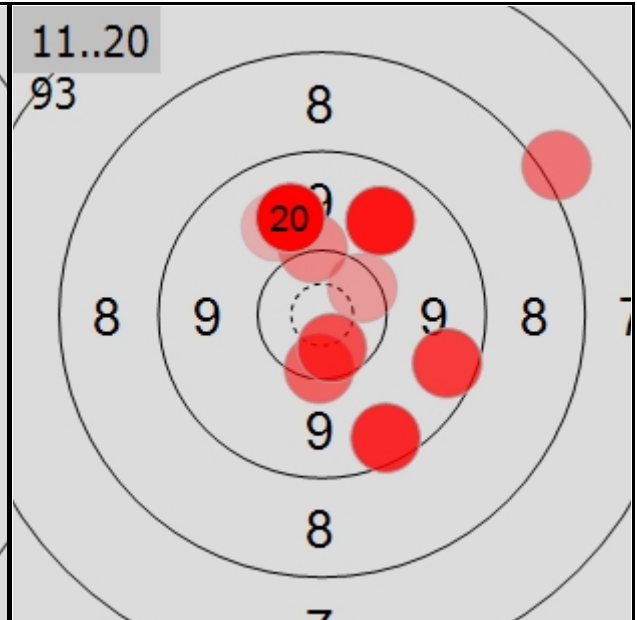

No	Score	No	Score	No	Score	No	Score	No	Score
11	8.8	12	10.6	13	9.7	14	10.1	15	9.6

## 50M Gevär KL15R

### PETERSSON Saga ÖREGRUND-GRÄSÖ

**Qualification**

**282 - 9x Points**

**SAT 2 OCT 2021 13:30**

No	Score	No	Score	No	Score	No	Score	No	Score	No	Score	No	Score	No	Score
1	10	3	9	5	10	7	8	9	10	11	9	13	10	15	10
2	10	4	9	6	9	8	9	10	10	12	10	14	8	16	10