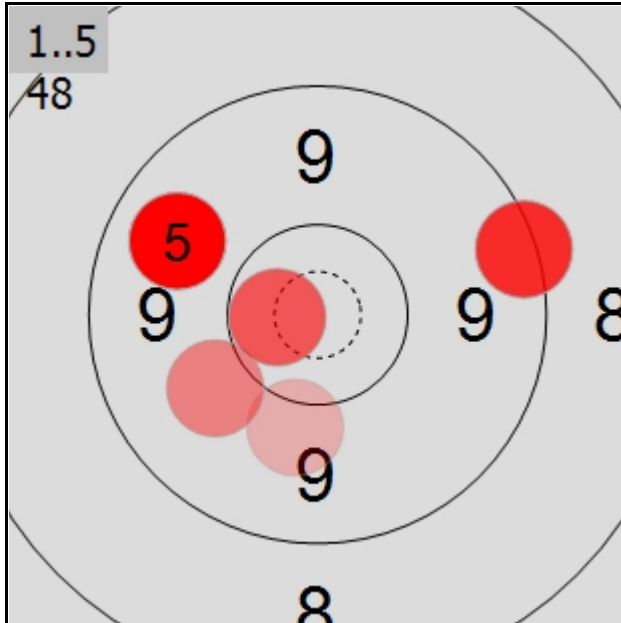

## 50M Gevär KL15R

### PETERSSON Saga ÖREGRUND-GRÄSÖ

**Final**

**425.8 (282.0 - 9x) Points**

**SAT 2 OCT 2021 14:05**

No	Score	No	Score	No	Score	No	Score	No	Score	No	Score	No	Score	No	Score
1	10.0	2	10.0	3	10.0	4	9.0	5	9.0	6	9.0	7	10.0	8	9.0

No	Score	No	Score	No	Score	No	Score	No	Score
11	8.8	12	10.6	13	9.7	14	10.1	15	9.6