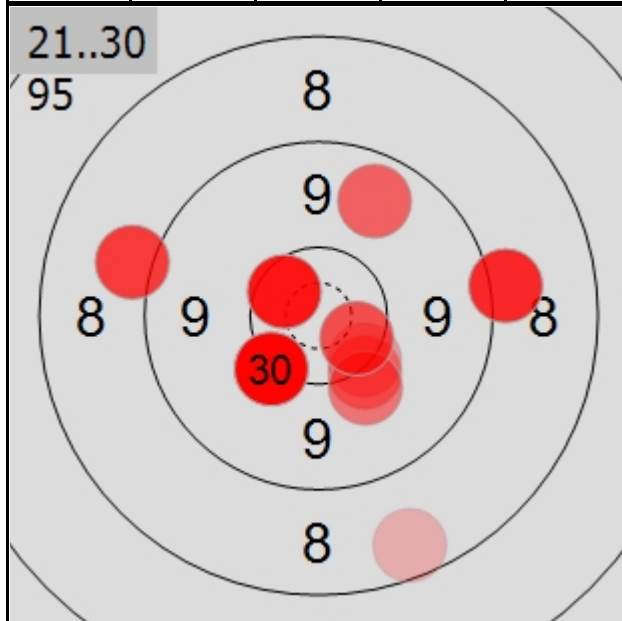

### PETERSSON Saga ÖREGRUND-GRÄSÖ

**Qualification**

**282 - 9x Points**

**SAT 2 OCT 2021 13:30**

No	Score	No	Score	No	Score	No	Score	No	Score	No	Score	No	Score	No	Score
1	10	3	9	5	10	7	8	9	10	11	9	13	10	15	10
2	10	4	9	6	9	8	9	10	10	12	10	14	8	16	10

No	Score	No	Score	No	Score	No	Score	No	Score
21	8	23	10	25	9	27	9	29	10
22	10	24	10	26	10	28	9	30	10