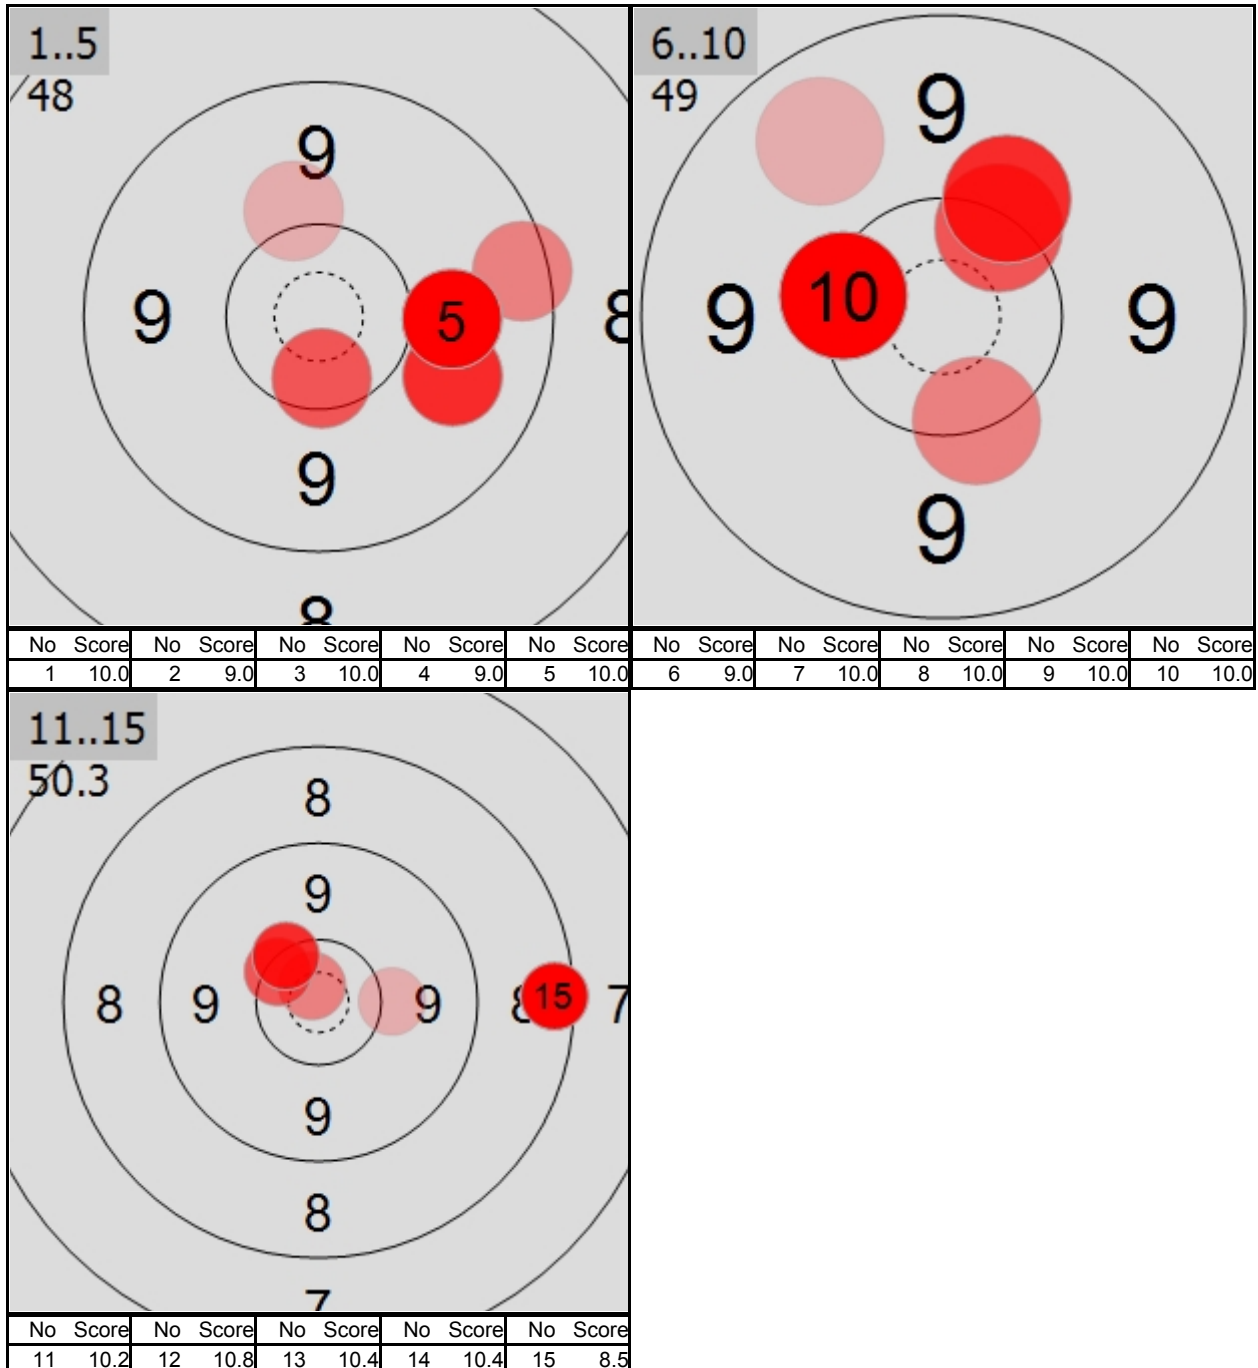

## 50M Gevär KL55

### BERG Roland MOTALA

Final

435.3 (288.0 - 12x) Points

SUN 3 OCT 2021 09:15