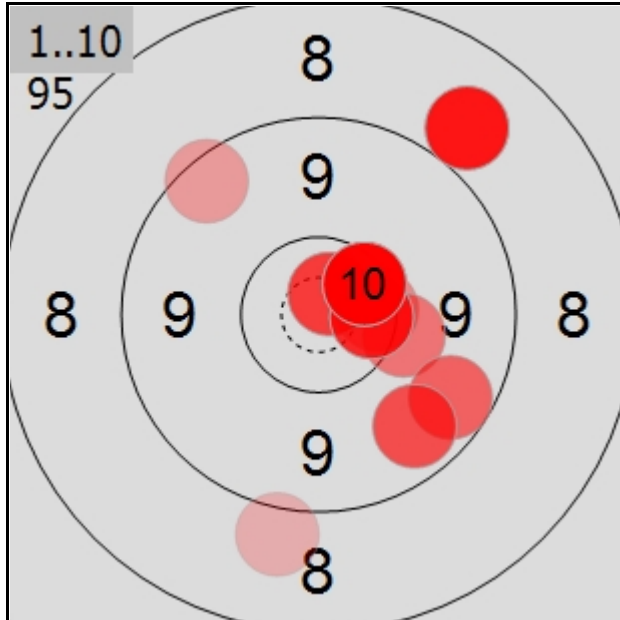

## 50M Gevär KL55

### BERG Roland MOTALA

**Qualification**

**288 - 12x Points**

**SUN 3 OCT 2021 08:30**

No	Score	No	Score	No	Score	No	Score	No	Score	No	Score	No	Score	No	Score
1	9	3	10	5	9	7	10	9	9	11	9	13	10	15	9
2	9	4	10	6	9	8	10	10	10	12	10	14	9	16	10