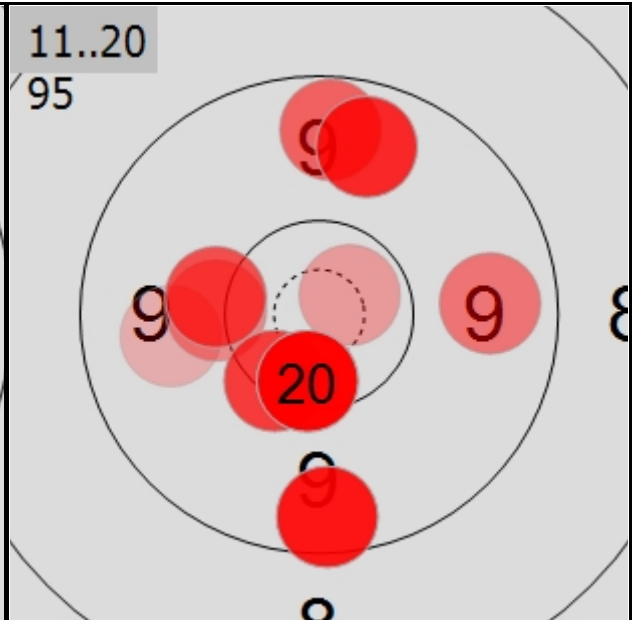

## 50M Gevär KL55

### BERG Roland MOTALA

**Qualification**

**288 - 12x Points**

**SUN 3 OCT 2021 08:30**

No	Score	No	Score	No	Score	No	Score	No	Score	No	Score	No	Score	No	Score
1	9	3	10	5	9	7	10	9	9	11	9	13	10	15	9
2	9	4	10	6	9	8	10	10	10	12	10	14	9	16	10