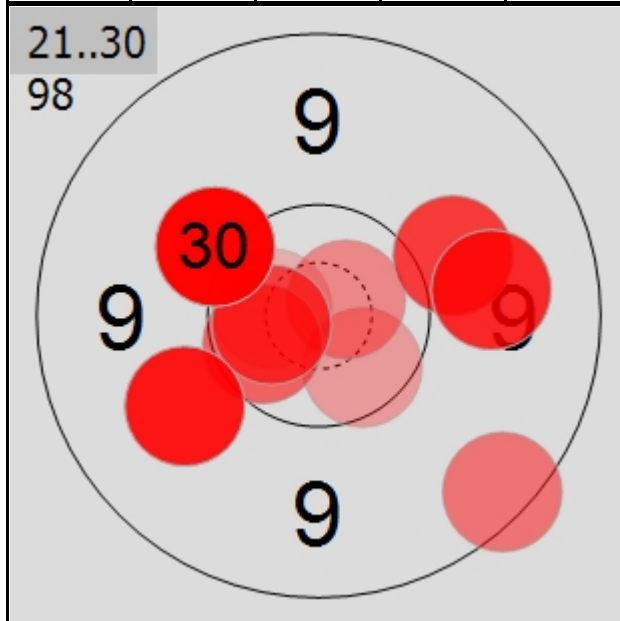

### BERG Roland MOTALA

**Qualification**

**288 - 12x Points**

**SUN 3 OCT 2021 08:30**

No	Score	No	Score	No	Score	No	Score	No	Score	No	Score	No	Score	No	Score
1	9	3	10	5	9	7	10	9	9	11	9	13	10	15	9
2	9	4	10	6	9	8	10	10	10	12	10	14	9	16	10

No	Score	No	Score	No	Score	No	Score	No	Score
21	10	23	10	25	10	27	10	29	10
22	10	24	9	26	10	28	9	30	10