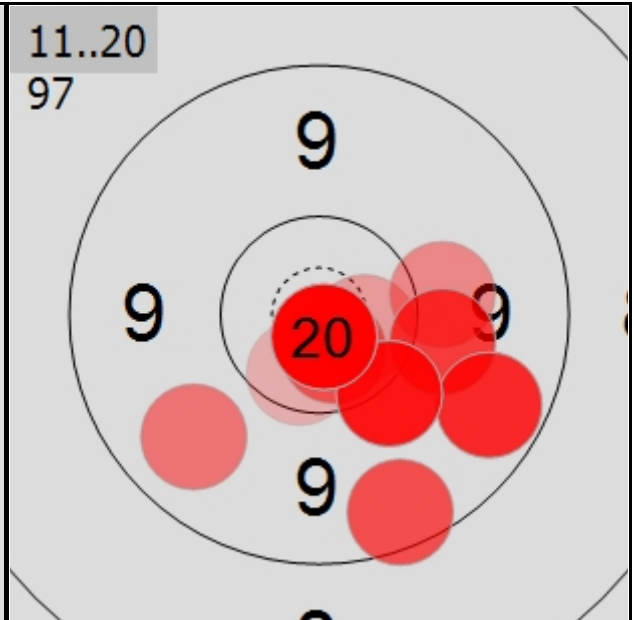

## 50M Gevär Liggande

### ROSELL Louise ALGUTSRUM

**Qualification**

**293 - 12x Points**

**SAT 2 OCT 2021 08:30**

No	Score	No	Score	No	Score	No	Score	No	Score	No	Score	No	Score	No	Score
1	10	3	10	5	10	7	10	9	10	11	10	13	10	15	10
2	9	4	10	6	10	8	10	10	10	12	10	14	9	16	9