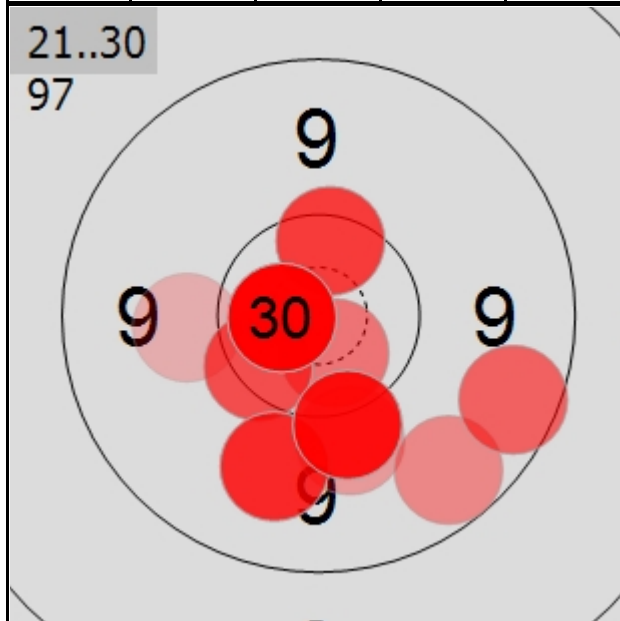

## 50M Gevär Liggande

### ROSELL Louise ALGUTSRUM

**Qualification**

**293 - 12x Points**

**SAT 2 OCT 2021 08:30**

No	Score	No	Score	No	Score	No	Score	No	Score	No	Score	No	Score	No	Score
1	10	3	10	5	10	7	10	9	10	11	10	13	10	15	10
2	9	4	10	6	10	8	10	10	10	12	10	14	9	16	9

No	Score	No	Score	No	Score	No	Score	No	Score
21	10	23	9	25	9	27	10	29	10
22	10	24	10	26	10	28	9	30	10