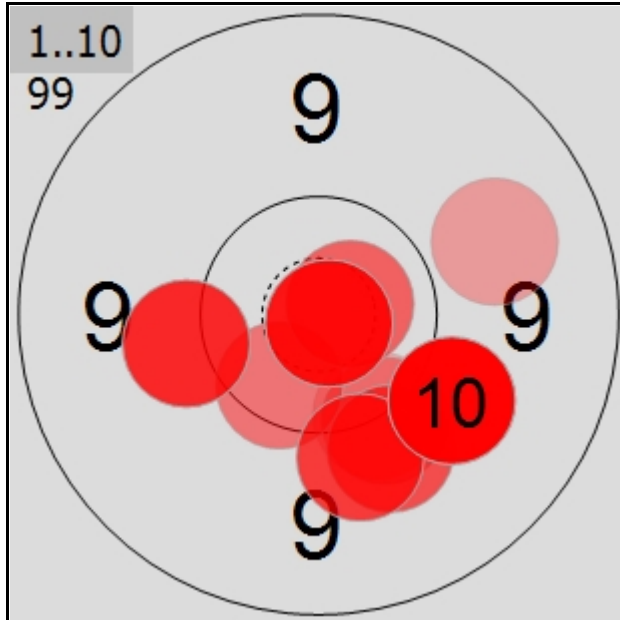

## 50M Gevär Liggande

### ROSELL Louise ALGUTSRUM

**Qualification**

**293 - 12x Points**

**SAT 2 OCT 2021 08:30**

No	Score	No	Score	No	Score	No	Score	No	Score	No	Score	No	Score	No	Score
1	10	3	10	5	10	7	10	9	10	11	10	13	10	15	10
2	9	4	10	6	10	8	10	10	10	12	10	14	9	16	9