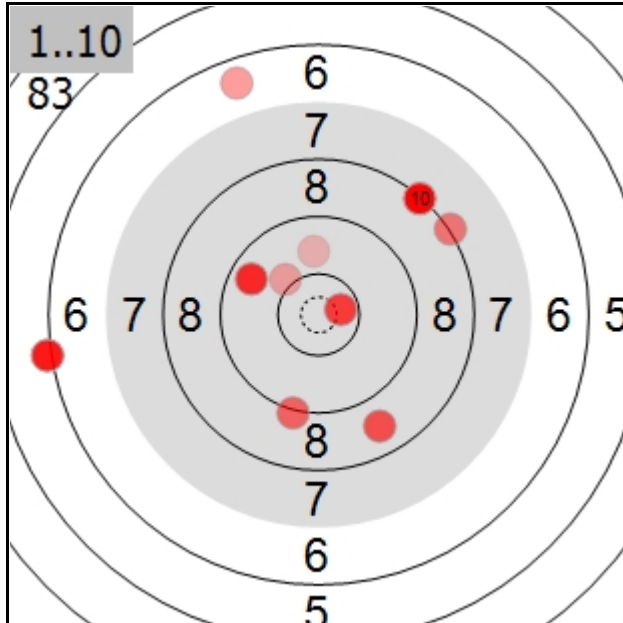

Espoo Open 2025 Espoo

IP Ilmapistooli 40ls

OKSANEN Tapio ESF

Individual

347 - 4x Points

SAT 11 JAN 2025 15:00

No	Score	No	Score	No	Score	No	Score	No	Score	No	Score	No	Score	No	Score
1	9	3	6	5	9	7	10	9	6	11	9	13	8	15	8
2	10	4	8	6	8	8	9	10	8	12	9	14	8	16	9

No	Score	No	Score	No	Score	No	Score	No	Score	No	Score	No	Score	No	Score
21	10	23	9	25	9	27	9	29	10	31	9	33	9	35	9
22	9	24	8	26	10	28	7	30	10	32	8	34	8	36	9