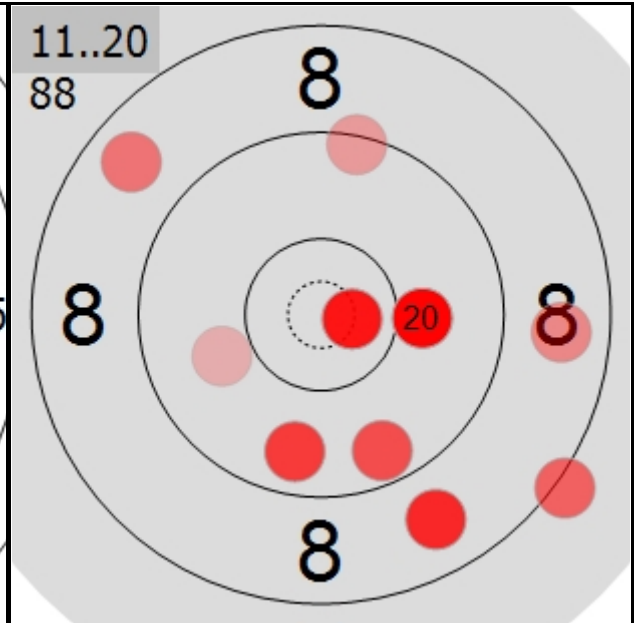

Espoo Open 2025 Espoo

IP Ilmapistooli 40ls

OKSANEN Tapio ESF

Individual

347 - 4x Points

SAT 11 JAN 2025 15:00

No	Score	No	Score	No	Score	No	Score	No	Score	No	Score	No	Score	No	Score
1	9	3	6	5	9	7	10	9	6	11	9	13	8	15	8
2	10	4	8	6	8	8	9	10	8	12	9	14	8	16	9

No	Score	No	Score	No	Score	No	Score	No	Score	No	Score	No	Score	No	Score
21	10	23	9	25	9	27	9	29	10	31	9	33	9	35	9
22	9	24	8	26	10	28	7	30	10	32	8	34	8	36	9