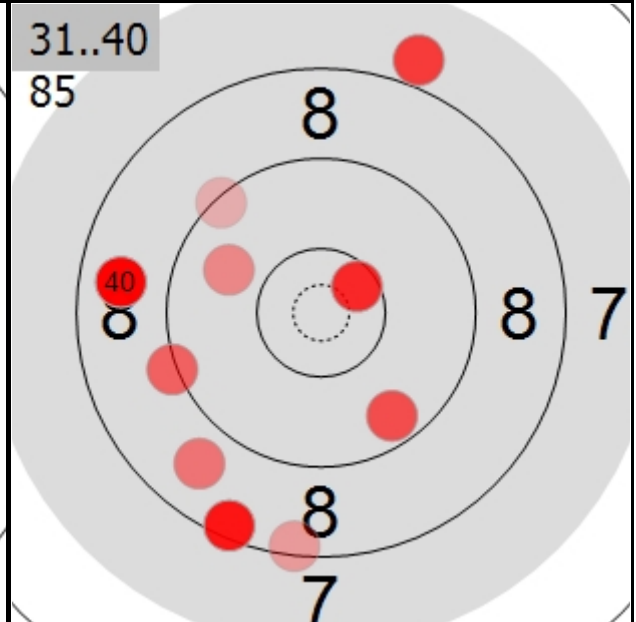

Espoo Open 2025 Espoo

IP Ilmapistooli 40ls

OKSANEN Tapio ESF

Individual

347 - 4x Points

SAT 11 JAN 2025 15:00

No	Score	No	Score	No	Score	No	Score	No	Score	No	Score	No	Score	No	Score
1	9	3	6	5	9	7	10	9	6	11	9	13	8	15	8
2	10	4	8	6	8	8	9	10	8	12	9	14	8	16	9

No	Score	No	Score	No	Score	No	Score	No	Score	No	Score	No	Score	No	Score
21	10	23	9	25	9	27	9	29	10	31	9	33	9	35	9
22	9	24	8	26	10	28	7	30	10	32	8	34	8	36	9