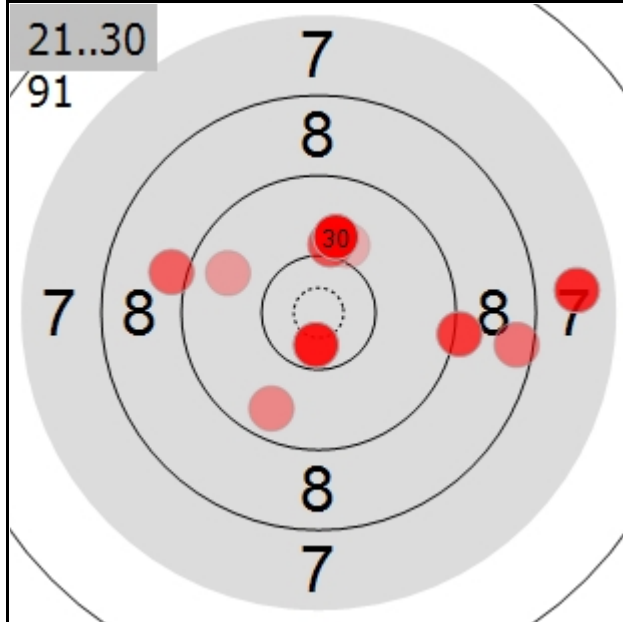

Espoo Open 2025 Espoo

IP Ilmapistooli 40ls

OKSANEN Tapio ESF

Individual

347 - 4x Points

SAT 11 JAN 2025 15:00

No	Score	No	Score	No	Score	No	Score	No	Score	No	Score	No	Score	No	Score
1	9	3	6	5	9	7	10	9	6	11	9	13	8	15	8
2	10	4	8	6	8	8	9	10	8	12	9	14	8	16	9

No	Score	No	Score	No	Score	No	Score	No	Score	No	Score	No	Score	No	Score
21	10	23	9	25	9	27	9	29	10	31	9	33	9	35	9
22	9	24	8	26	10	28	7	30	10	32	8	34	8	36	9